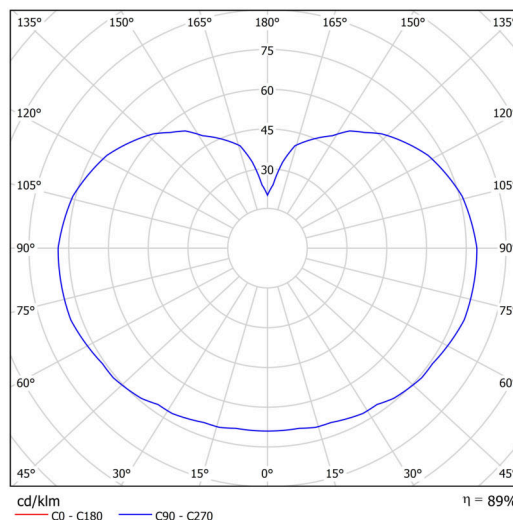

Světelné

Fotobiologická bezpečnost svítidla dle EN 62471 (Blue light hazard)	Risk group 0

Eulum data pro výpočtové programy jsou k dispozici na www.osmont.cz.