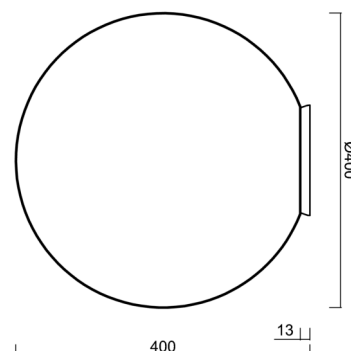

## Technické

Typy svítidel	Senzorové
Typ montáže	přisazené
Materiál základny	polykarbonát
Materiál stínidla	třívrstvé sklo TRIPLEX OPÁL
Barva základny	stříbrná Ral9006
Barva stínidla	bílá
Držení stínidla	bajonet
Umístění montáže	strop/stěna
Šířka	400 mm
Délka	400 mm
Výška	400 mm
Průměr	ø 400 mm
Montážní otvor	4xø5mm
Kabelový vstup	2xø16mm
Rázová pevnost	IK01
Provozní teplota	od -20°C do +30°C

## Montážní rozměry: