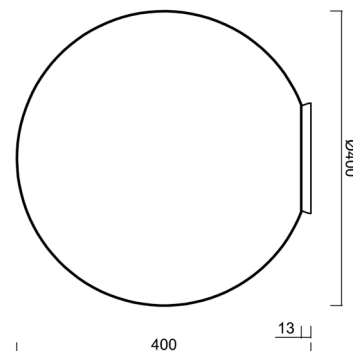

## Technické

Typy svítidel	Klasické on/off
Typ montáže	přisazené
Materiál základny	polykarbonát
Materiál stínidla	třívrstvé sklo TRIPLEX OPÁL
Barva základny	stříbrná Ral9006
Barva stínidla	bílá
Držení stínidla	bajonet
Umístění montáže	strop
Šířka	400 mm
Délka	400 mm
Výška	400 mm
Průměr	ø 400 mm
Montážní otvor	4xø5mm
Kabelový vstup	2xø16mm
Rázová pevnost	IK01

## Montážní rozměry: