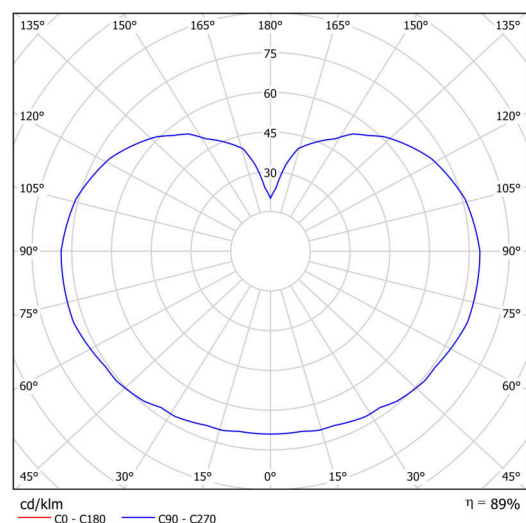

Světelné

Fotobiologická bezpečnost svítidla dle EN 62471 (Blue light hazard)	Risk group 0

Eulum data pro výpočtové programy jsou k dispozici na www.osmont.cz.