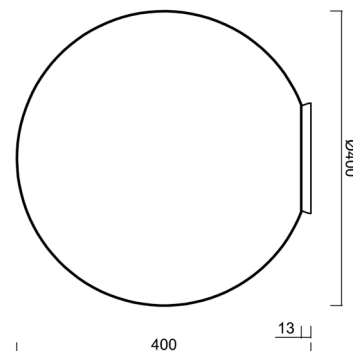

STYX 4

IN-12BD1/196 B*

WWW.OSMONT.CZ

STYX 4

Kód produktu: STY43975

Typ: IN-12BD1/196 B*

Krátký popis svítidla: Bílé přisazené žárovkové svítidlo ON/OFF a skleněné stínidlo TRIPLEX OPAL

Technické

Typy svítidel	Klasické on/off
Typ montáže	přisazené
Materiál základny	polykarbonát
Materiál stínidla	třívrstvé sklo TRIPLEX OPÁL
Barva základny	bílá Ral9003
Barva stínidla	bílá
Držení stínidla	bajonet
Umístění montáže	strop
Šířka	400 mm
Délka	400 mm
Výška	400 mm
Průměr	ø 400 mm
Montážní otvor	4xø5mm
Kabelový vstup	2xø16mm
Rázová pevnost	IK01
Provozní teplota	od -20°C do +30°C

Stínidlo

Kód produktu	Název	Barva	Popis	Obrázek	Rozkres
20095	196	bílá			