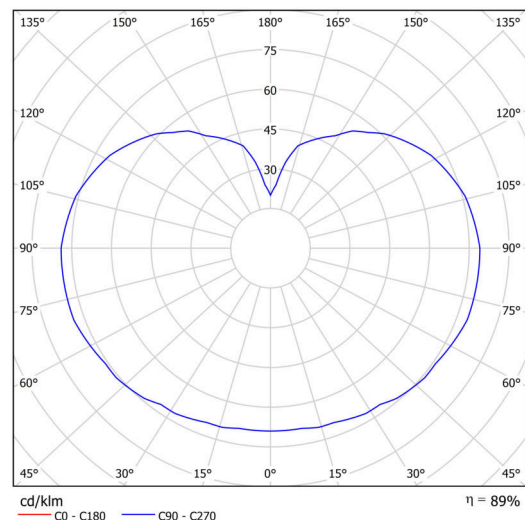

Světelné

Fotobiologická bezpečnost svítidla dle EN 62471 (Blue light hazard)	Risk group 0

Eulum data pro výpočtové programy jsou k dispozici na www.osmont.cz.