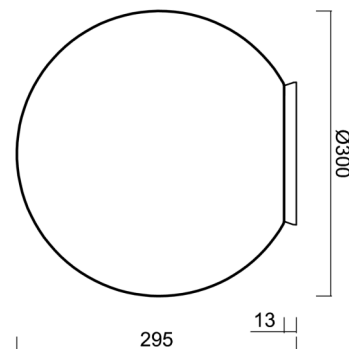

Typy svítidel	Klasické on/off
Typ montáže	přisazené
Materiál základny	polykarbonát
Materiál stínidla	třívrstvé sklo TRIPLEX OPÁL
Barva základny	mosaz leštěná
Barva stínidla	bílá
Držení stínidla	bajonet
Umístění montáže	strop/stěna
Šířka	300 mm
Délka	300 mm
Výška	295 mm
Průměr	Ø 300 mm
Montážní otvor	4xØ5mm
Kabelový vstup	2xØ16mm
Energetická třída	D
Rázová pevnost	IK01
Provozní teplota	od -20°C do +30°C

Stínidlo

Kód produktu	Název	Barva	Popis	Obrázek	Rozkres
20094	194	bílá			