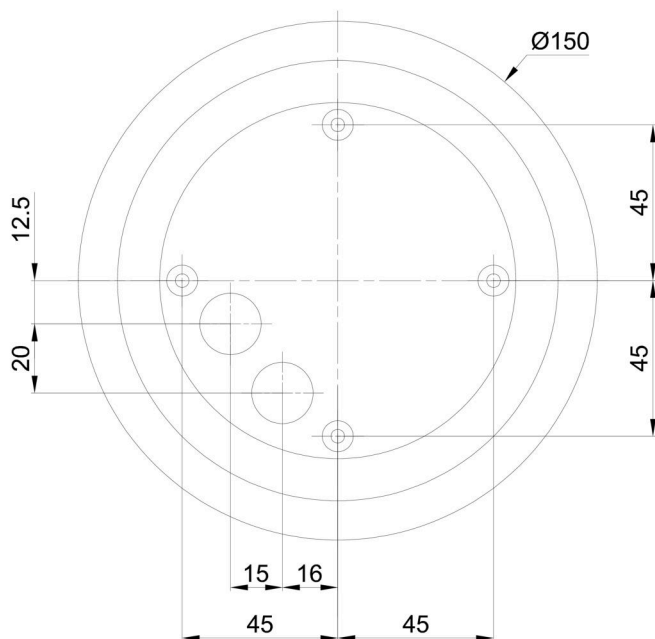

Logistické

EAN	8591728137137
Hmotnost NTT0	2.7 Kg
Hmotnost BTTO	3 Kg
Počet kartonů	1 ks
Objem balení	0.029 m³
Balení 1 šířka	0.31 m
Balení 1 délka	0.31 m
Balení 1 výška	0.305 m
Záruka*	60 měsíců

*U akumulátorů je poskytována záruka v délce 12 měsíců od data prodeje.

Montážní rozměry: