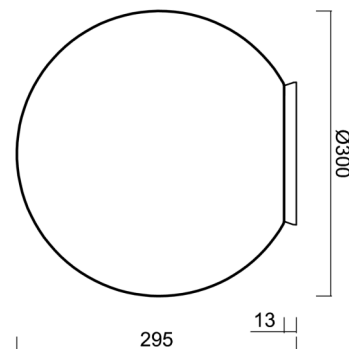

Technické

Typy svítidel	Klasické on/off
Typ montáže	přisazené
Materiál základny	polykarbonát
Materiál stínidla	třívrstvé sklo TRIPLEX OPÁL
Barva základny	chrom
Barva stínidla	bílá
Držení stínidla	bajonet
Umístění montáže	strop/stěna
Šířka	300 mm
Délka	300 mm
Výška	295 mm
Průměr	Ø 300 mm
Montážní otvor	4xØ5mm
Kabelový vstup	2xØ16mm
Energetická třída	D
Rázová pevnost	IK01
Provozní teplota	od -20°C do +30°C

Stínidlo

Kód produktu	Název	Barva	Popis	Obrázek	Rozkres
20094	194	bílá			