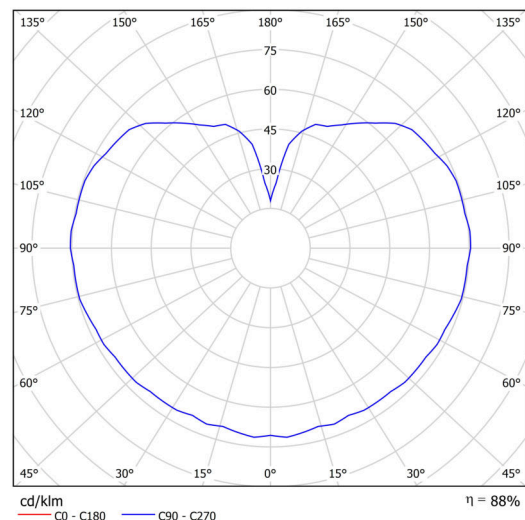

Světelné

Světelný tok svítidla	3090 lm
Světelný tok zdroje	3510 lm
Měrný výkon	154 lm/W
Teplota	4000 K
Životnost LED L80/B10	100000 hod
CRI	Ra80
MacAdam	3
Fotobiologická bezpečnost svítidla dle EN 62471 (Blue light hazard)	Risk group 0

Eulum data pro výpočtové programy jsou k dispozici na www.osmont.cz.