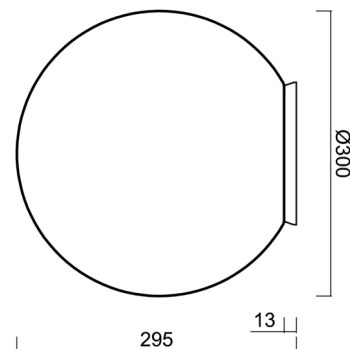

Typy svítidel	Klasické on/off
Typ montáže	přisazené
Materiál základny	polykarbonát
Materiál stínidla	třívrstvé sklo TRIPLEX OPÁL
Barva základny	stříbrná Ral9006
Barva stínidla	bílá
Držení stínidla	bajonet
Umístění montáže	strop/stěna
Šířka	300 mm
Délka	300 mm
Výška	295 mm
Průměr	Ø 300 mm
Montážní otvor	4xØ5mm
Kabelový vstup	2xØ16mm
Energetická třída	D
Rázová pevnost	IK01
Provozní teplota	od -20°C do +30°C

Stínidlo

Kód produktu	Název	Barva	Popis	Obrázek	Rozkres
20094	194	bílá			