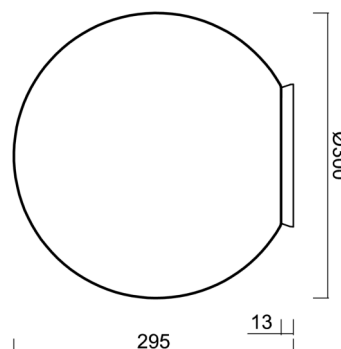

Technické

Typy svítidel	Stmívatelné
Typ montáže	přisazené
Materiál základny	polykarbonát
Materiál stínidla	třívrstvé sklo TRIPLEX OPÁL
Barva základny	bílá Ral9003
Barva stínidla	bílá
Držení stínidla	bajonet
Umístění montáže	strop/stěna
Šířka	300 mm
Délka	300 mm
Výška	295 mm
Průměr	Ø 300 mm
Montážní otvor	4xØ5mm
Kabelový vstup	2xØ16mm
Energetická třída	D
Rázová pevnost	IK01
Provozní teplota	od -20°C do +30°C

Stínidlo

Kód produktu	Název	Barva	Popis	Obrázek	Rozkres
20094	194	bílá			