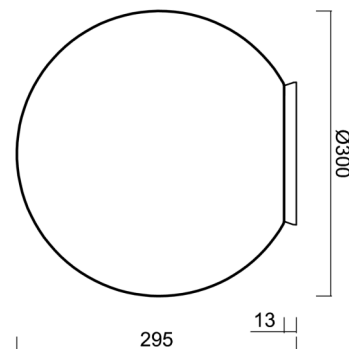

Typy svítidel	Klasické on/off
Typ montáže	přisazené
Materiál základny	polykarbonát
Materiál stínidla	třívrstvé sklo TRIPLEX OPÁL
Barva základny	bílá Ral9003
Barva stínidla	bílá
Držení stínidla	bajonet
Umístění montáže	strop/stěna
Šířka	300 mm
Délka	300 mm
Výška	295 mm
Průměr	Ø 300 mm
Montážní otvor	4xØ5mm
Kabelový vstup	2xØ16mm
Energetická třída	D
Rázová pevnost	IK01
Provozní teplota	od -20°C do +30°C

Stínidlo

Kód produktu	Název	Barva	Popis	Obrázek	Rozkres
20094	194	bílá			