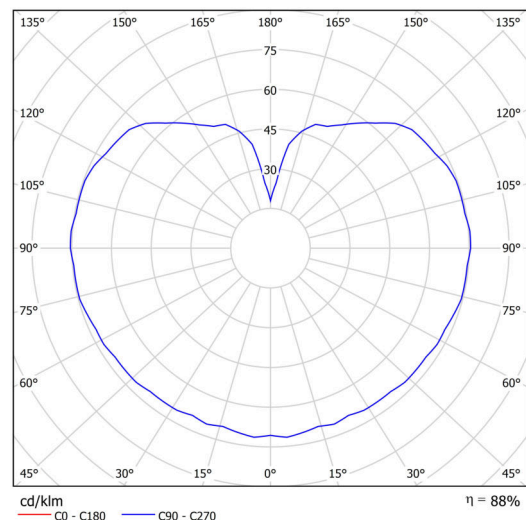

Světelné

Světelný tok svítidla	3090 lm
Světelný tok zdroje	3510 lm
Měrný výkon	154 lm/W
Teplota	4000 K
Životnost LED L80/B10	100000 hod
CRI	Ra80
MacAdam	3
Fotobiologická bezpečnost svítidla dle EN 62471 (Blue light hazard)	Risk group 0

Eulum data pro výpočtové programy jsou k dispozici na www.osmont.cz.