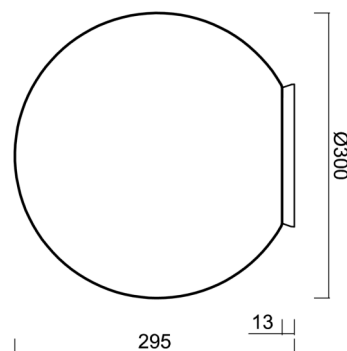

### Technické

Typy svítidel	Klasické on/off
Typ montáže	přisazené
Materiál základny	polykarbonát
Materiál stínidla	třívrstvé sklo TRIPLEX OPÁL
Barva základny	mosaz leštěná
Barva stínidla	bílá
Držení stínidla	bajonet
Umístění montáže	strop/stěna
Šířka	300 mm
Délka	300 mm
Výška	295 mm
Průměr	Ø 300 mm
Montážní otvor	4xØ5mm
Kabelový vstup	2xØ16mm
Energetická třída	D
Rázová pevnost	IK01
Provozní teplota	od -20°C do +30°C

## Montážní rozměry:

## Stínidlo

Kód produktu	Název	Barva	Popis	Obrázek	Rozkres
20094	194	bílá			