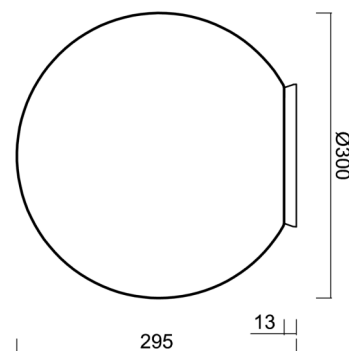

Technické

| | |
|-------------------|-----------------------------|
| Typy svítidel | Klasické on/off |
| Typ montáže | přisazené |
| Materiál základny | polykarbonát |
| Materiál stínidla | třívrstvé sklo TRIPLEX OPÁL |
| Barva základny | chrom |
| Barva stínidla | bílá |
| Držení stínidla | bajonet |
| Umístění montáže | strop/stěna |
| Šířka | 300 mm |
| Délka | 300 mm |
| Výška | 295 mm |
| Průměr | Ø 300 mm |
| Montážní otvor | 4xØ5mm |
| Kabelový vstup | 2xØ16mm |
| Energetická třída | D |
| Rázová pevnost | IK01 |
| Provozní teplota | od -20°C do +30°C |

Elektrické

| | |
|-------------------------------|------------|
| Příkon | 20 W |
| Stupeň krytí | IP65 |
| Objímka | LED modul |
| Svorkovnice | šroubovací |
| Počet svítidel na jistič B10A | 31 ks |
| Počet svítidel na jistič B16A | 50 ks |
| Počet svítidel na jistič C10A | 52 ks |
| Počet svítidel na jistič C16A | 85 ks |

Stínidlo

| Kód produktu | Název | Barva | Popis | Obrázek | Rozkres |
|--------------|-------|-------|-------|---|---------|
| 20094 | 194 | bílá | |  | |