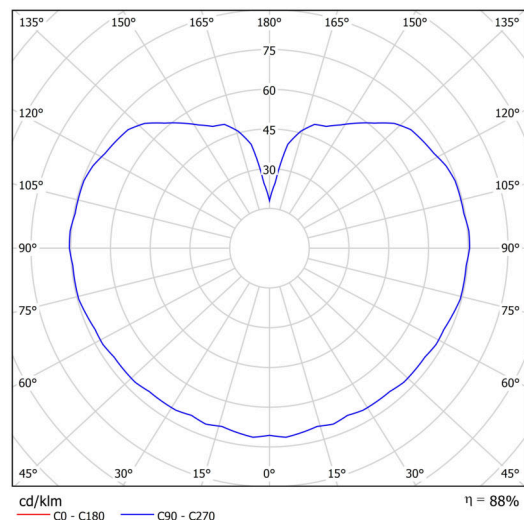

Světelné

Světelný tok svítidla	2960 lm
Světelný tok zdroje	3360 lm
Měrný výkon	148 lm/W
Teplota	3000 K
Životnost LED L80/B10	100000 hod
CRI	Ra80
MacAdam	3
Fotobiologická bezpečnost svítidla dle EN 62471 (Blue light hazard)	Risk group 0

Eulum data pro výpočtové programy jsou k dispozici na www.osmont.cz.