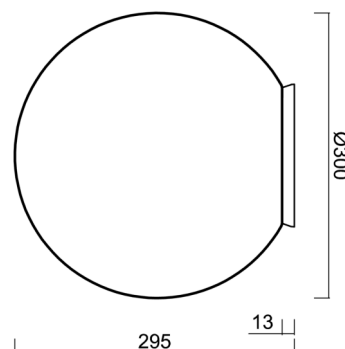

Technické

Typy svítidel	Stmívatelné
Typ montáže	přisazené
Materiál základny	polykarbonát
Materiál stínidla	třívrstvé sklo TRIPLEX OPÁL
Barva základny	stříbrná Ral9006
Barva stínidla	bílá
Držení stínidla	bajonet
Umístění montáže	strop/stěna
Šířka	300 mm
Délka	300 mm
Výška	295 mm
Průměr	Ø 300 mm
Montážní otvor	4xØ5mm
Kabelový vstup	2xØ16mm
Energetická třída	D
Rázová pevnost	IK01
Provozní teplota	od -20°C do +30°C

Stínidlo

Kód produktu	Název	Barva	Popis	Obrázek	Rozkres
20094	194	bílá			