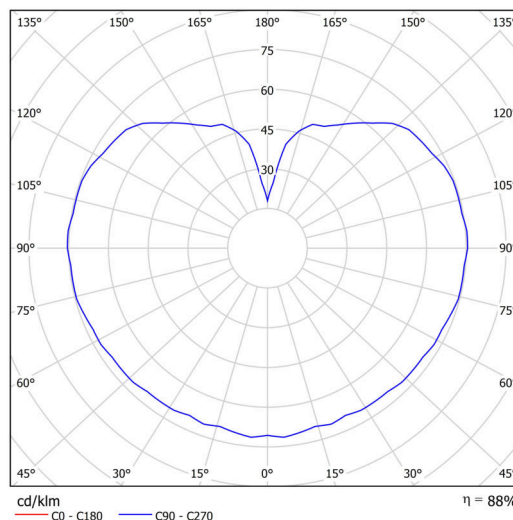

Světelné

Světelný tok svítidla	2960 lm
Světelný tok zdroje	3360 lm
Měrný výkon	148 lm/W
Teplota	3000 K
Životnost LED L80/B10	100000 hod
CRI	Ra80
MacAdam	3
Fotobiologická bezpečnost svítidla dle EN 62471 (Blue light hazard)	Risk group 0

Eulum data pro výpočtové programy jsou k dispozici na www.osmont.cz.