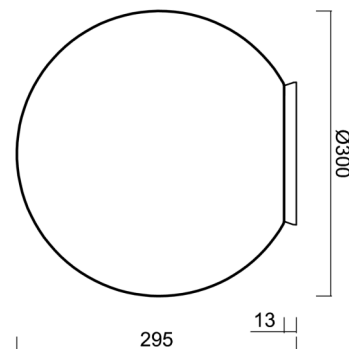

Typy svítidel	Klasické on/off
Typ montáže	přisazené
Materiál základny	polykarbonát
Materiál stínidla	třívrstvé sklo TRIPLEX OPÁL
Barva základny	černá Ral9005
Barva stínidla	bílá
Držení stínidla	bajonet
Umístění montáže	strop/stěna
Šířka	300 mm
Délka	300 mm
Výška	295 mm
Průměr	ø 300 mm
Montážní otvor	4xø5mm
Kabelový vstup	2xø16mm
Rázová pevnost	IK01
Provozní teplota	od -20°C do +30°C

Eulum data pro výpočtové programy jsou k dispozici na www.osmont.cz.

Logistické

EAN	8591728580278
Hmotnost NTT0	2.4 Kg
Hmotnost BTTO	2.7 Kg
Počet kartonů	1 ks
Objem balení	0.029 m ³
Balení 1 šířka	0.31 m
Balení 1 délka	0.31 m
Balení 1 výška	0.305 m
Záruka*	60 měsíců

Stínidlo

Kód produktu	Název	Barva	Popis	Obrázek	Rozkres
20094	194	bílá			