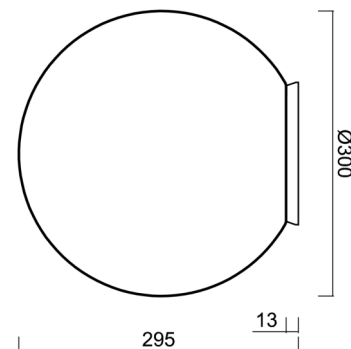

## Technické

Typy svítidel	Senzorové
Typ montáže	přisazené
Materiál základny	polykarbonát
Materiál stínidla	třívrstvé sklo TRIPLEX OPÁL
Barva základny	chrom
Barva stínidla	bílá
Držení stínidla	bajonet
Umístění montáže	strop/stěna
Šířka	300 mm
Délka	300 mm
Výška	295 mm
Průměr	Ø 300 mm
Montážní otvor	4xØ5mm
Kabelový vstup	2xØ16mm
Rázová pevnost	IK01
Provozní teplota	od -20°C do +30°C

## Stínidlo

Kód produktu	Název	Barva	Popis	Obrázek	Rozkres
20094	194	bílá			