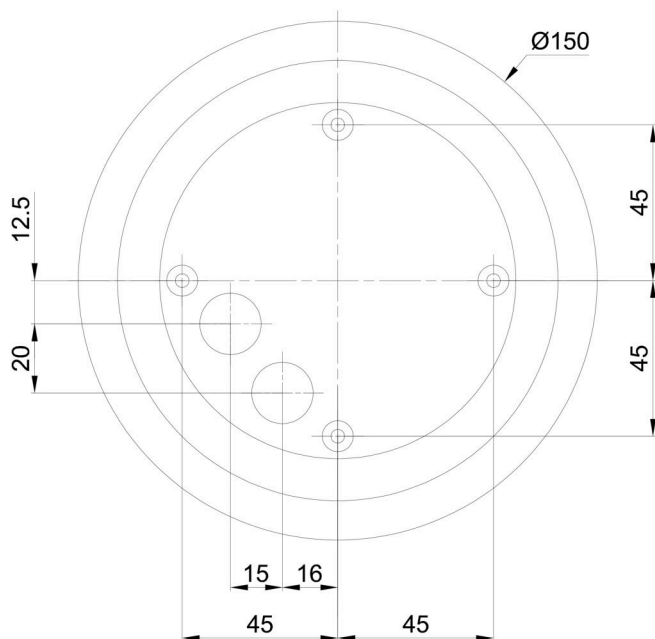

Logistické

EAN	8591728450021
Hmotnost NTT0	2.4 Kg
Hmotnost BTTO	2.7 Kg
Počet kartonů	1 ks
Objem balení	0.029 m³
Balení 1 šířka	0.31 m
Balení 1 délka	0.31 m
Balení 1 výška	0.305 m
Záruka*	60 měsíců

*U akumulátorů je poskytována záruka v délce 12 měsíců od data prodeje.

Montážní rozměry: