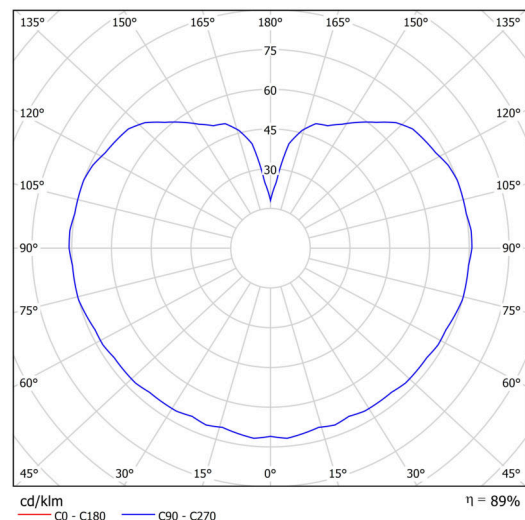

Světelné

Fotobiologická bezpečnost svítidla dle EN 62471 (Blue light hazard)	Risk group 0

Eulum data pro výpočtové programy jsou k dispozici na www.osmont.cz.