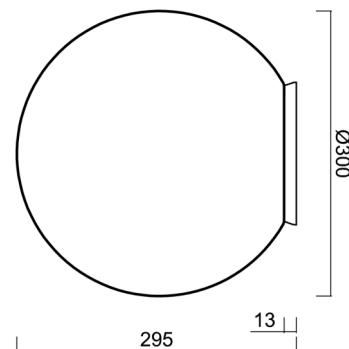

Typy svítidel	Klasické on/off
Typ montáže	přisazené
Materiál základny	polykarbonát
Materiál stínidla	třívrstvé sklo TRIPLEX OPÁL
Barva základny	mosaz leštěná
Barva stínidla	bílá
Držení stínidla	bajonet
Umístění montáže	strop/stěna
Šířka	300 mm
Délka	300 mm
Výška	295 mm
Průměr	ø 300 mm
Montážní otvor	4xø5mm
Kabelový vstup	2xø16mm
Rázová pevnost	IK01

Logistické

EAN	8591728450021
Hmotnost NTT0	2.4 Kg
Hmotnost BTTO	2.7 Kg
Počet kartonů	1 ks
Objem balení	0.029 m ³
Balení 1 šířka	0.31 m
Balení 1 délka	0.31 m
Balení 1 výška	0.305 m
Záruka*	60 měsíců

*U akumulátorů je poskytována záruka v délce 12 měsíců od data prodeje.

Montážní rozměry:

Doplňkový sortiment:

Podstavec pro povrchovou montáž

Kód produktu	Název	Barva	Popis	Obrázek	Rozkres
33521	BD1/BP 2-1	bílá Ral9003			

Stínidlo

Kód produktu	Název	Barva	Popis	Obrázek	Rozkres
20094	194	bílá			