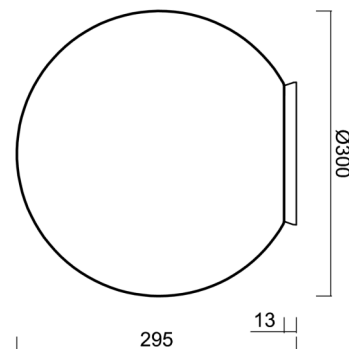

## Technické

Typy svítidel	Klasické on/off
Typ montáže	přisazené
Materiál základny	polykarbonát
Materiál stínidla	třívrstvé sklo TRIPLEX OPÁL
Barva základny	chrom
Barva stínidla	bílá
Držení stínidla	bajonet
Umístění montáže	strop/stěna
Šířka	300 mm
Délka	300 mm
Výška	295 mm
Průměr	Ø 300 mm
Montážní otvor	4xØ5mm
Kabelový vstup	2xØ16mm
Rázová pevnost	IK01
Provozní teplota	od -20°C do +30°C

## Montážní rozměry:

## Stínidlo

Kód produktu	Název	Barva	Popis	Obrázek	Rozkres
20094	194	bílá			