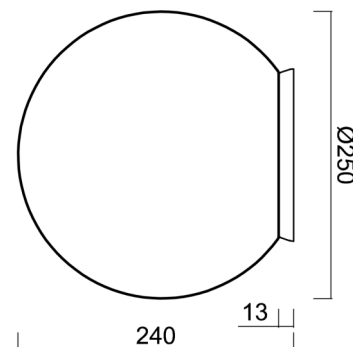

Technické

Typy svítidel	Stmívatelné
Typ montáže	přisazené
Materiál základny	polykarbonát
Materiál stínidla	třívrstvé sklo TRIPLEX OPÁL
Barva základny	chrom
Barva stínidla	bílá
Držení stínidla	bajonet
Umístění montáže	strop/stěna
Šířka	250 mm
Délka	250 mm
Výška	240 mm
Průměr	Ø 250 mm
Montážní otvor	4xØ5mm
Kabelový vstup	2xØ16mm
Energetická třída	D
Rázová pevnost	IK01
Provozní teplota	od -20°C do +30°C

Elektrické

Příkon	8 W
Stupeň krytí	IP65
Objímka	LED modul
Svorkovnice	šroubovací
Počet svítidel na jistič B16A	45 ks
Počet svítidel na jistič C16A	70 ks

Světelné

Světelný tok svítidla	1130 lm
Světelný tok zdroje	1280 lm
Měrný výkon	141 lm/W
Teplota	4000 K
Životnost LED L80/B10	100000 hod
CRI	Ra80
MacAdam	3
Fotobiologická bezpečnost svítidla dle EN 62471 (Blue light hazard)	Risk group 0

Eulum data pro výpočtové programy jsou k dispozici na www.osmont.cz.

Logistické

EAN	8591728137434
Hmotnost NTT0	2 Kg
Hmotnost BTTO	2.3 Kg
Počet kartonů	1 ks
Objem balení	0.029 m ³
Balení 1 šířka	0.31 m
Balení 1 délka	0.31 m
Balení 1 výška	0.305 m
Záruka*	60 měsíců

Stínidlo

Kód produktu	Název	Barva	Popis	Obrázek	Rozkres
20093	193	bílá			