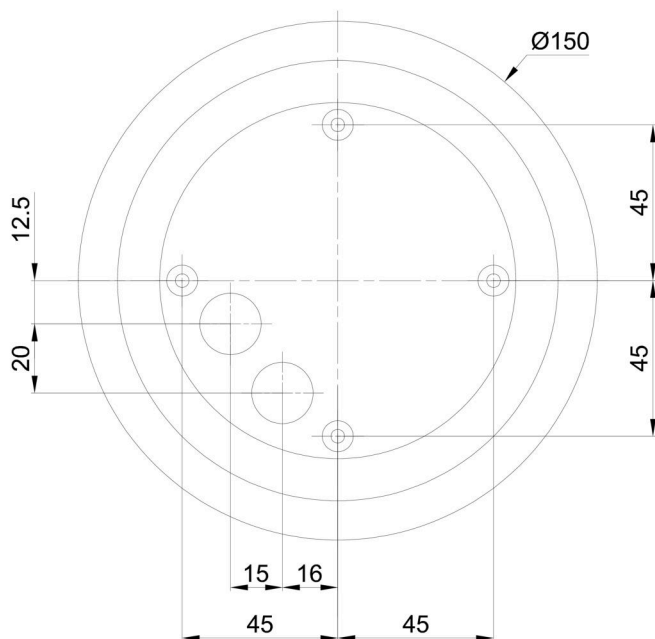

Logistické

EAN	8591728137403
Hmotnost NTT0	2 Kg
Hmotnost BTTO	2.3 Kg
Počet kartonů	1 ks
Objem balení	0.029 m³
Balení 1 šířka	0.31 m
Balení 1 délka	0.31 m
Balení 1 výška	0.305 m
Záruka*	60 měsíců

*U akumulátorů je poskytována záruka v délce 12 měsíců od data prodeje.

Montážní rozměry: