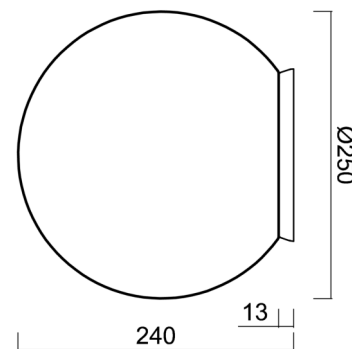

Technické

Typy svítidel	Stmívatelné
Typ montáže	přisazené
Materiál základny	polykarbonát
Materiál stínidla	třívrstvé sklo TRIPLEX OPÁL
Barva základny	bílá Ral9003
Barva stínidla	bílá
Držení stínidla	bajonet
Umístění montáže	strop/stěna
Šířka	250 mm
Délka	250 mm
Výška	240 mm
Průměr	Ø 250 mm
Montážní otvor	4xØ5mm
Kabelový vstup	2xØ16mm
Energetická třída	D
Rázová pevnost	IK01
Provozní teplota	od -20°C do +30°C

Elektrické

Příkon	8 W
Stupeň krytí	IP65
Objímka	LED modul
Svorkovnice	šroubovací
Počet svítidel na jistič B16A	45 ks
Počet svítidel na jistič C16A	70 ks

Světelné

Světelný tok svítidla	1130 lm
Světelný tok zdroje	1280 lm
Měrný výkon	141 lm/W
Teplota	4000 K
Životnost LED L80/B10	100000 hod
CRI	Ra80
MacAdam	3
Fotobiologická bezpečnost svítidla dle EN 62471 (Blue light hazard)	Risk group 0

Eulum data pro výpočtové programy jsou k dispozici na www.osmont.cz.

Logistické

EAN	8591728137403
Hmotnost NTT0	2 Kg
Hmotnost BTTO	2.3 Kg
Počet kartonů	1 ks
Objem balení	0.029 m ³
Balení 1 šířka	0.31 m
Balení 1 délka	0.31 m
Balení 1 výška	0.305 m
Záruka*	60 měsíců

Stínidlo

Kód produktu	Název	Barva	Popis	Obrázek	Rozkres
20093	193	bílá			