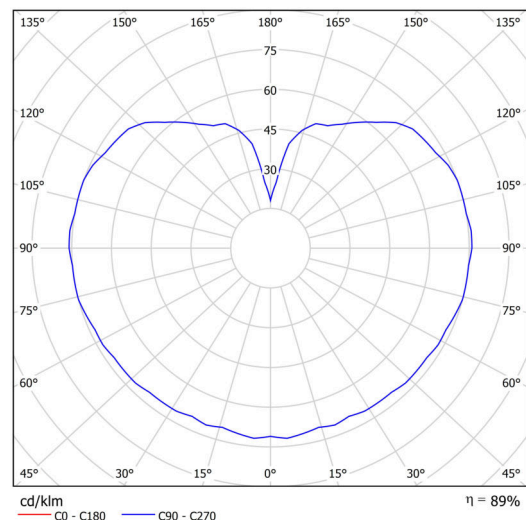

Technické

Typy svítidel	Stmívatelné
Typ montáže	přisazené
Materiál základny	polykarbonát
Materiál stínidla	třívrstvé sklo TRIPLEX OPÁL
Barva základny	bílá Ral9003
Barva stínidla	bílá
Držení stínidla	bajonet
Umístění montáže	strop/stěna
Šířka	250 mm
Délka	250 mm
Výška	240 mm
Průměr	Ø 250 mm
Montážní otvor	4xØ5mm
Kabelový vstup	2xØ16mm
Energetická třída	D
Rázová pevnost	IK01
Provozní teplota	od -20°C do +30°C

Elektrické

Příkon	8 W
Stupeň krytí	IP65
Objímka	LED modul
Svorkovnice	šroubovací
Počet svítidel na jistič B16A	45 ks
Počet svítidel na jistič C16A	70 ks

Světelné

Světelný tok svítidla	1130 lm
Světelný tok zdroje	1280 lm
Měrný výkon	141 lm/W
Teplota	4000 K
Životnost LED L80/B10	100000 hod
CRI	Ra80
MacAdam	3
Fotobiologická bezpečnost svítidla dle EN 62471 (Blue light hazard)	Risk group 0