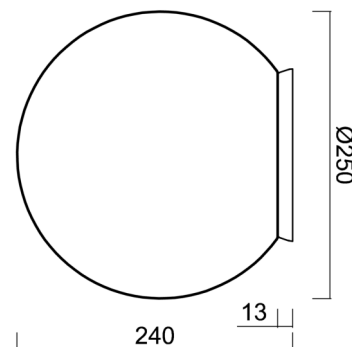

Technické

Typy svítidel	Stmívatelné
Typ montáže	přisazené
Materiál základny	polykarbonát
Materiál stínidla	třívrstvé sklo TRIPLEX OPÁL
Barva základny	mosaz leštěná
Barva stínidla	bílá
Držení stínidla	bajonet
Umístění montáže	strop/stěna
Šířka	250 mm
Délka	250 mm
Výška	240 mm
Průměr	Ø 250 mm
Montážní otvor	4xØ5mm
Kabelový vstup	2xØ16mm
Energetická třída	D
Rázová pevnost	IK01
Provozní teplota	od -20°C do +30°C

Elektrické

Příkon	8 W
Stupeň krytí	IP65
Objímka	LED modul
Svorkovnice	šroubovací
Počet svítidel na jistič B16A	45 ks
Počet svítidel na jistič C16A	70 ks

Světelné

Světelný tok svítidla	1080 lm
Světelný tok zdroje	1230 lm
Měrný výkon	135 lm/W
Teplota	3000 K
Životnost LED L80/B10	100000 hod
CRI	Ra80
MacAdam	3
Fotobiologická bezpečnost svítidla dle EN 62471 (Blue light hazard)	Risk group 0

Eulum data pro výpočtové programy jsou k dispozici na www.osmont.cz.

Logistické

EAN	8591728137342
Hmotnost NTT0	2 Kg
Hmotnost BTTO	2.3 Kg
Počet kartonů	1 ks
Objem balení	0.029 m ³
Balení 1 šířka	0.31 m
Balení 1 délka	0.31 m
Balení 1 výška	0.305 m
Záruka*	60 měsíců