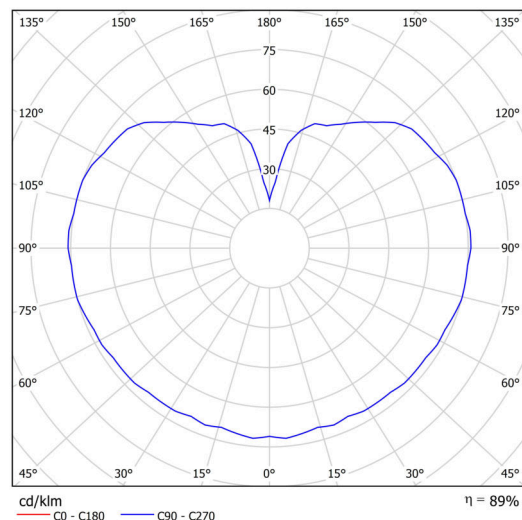

Technické

Typy svítidel	Stmívatelné
Typ montáže	přisazené
Materiál základny	polykarbonát
Materiál stínidla	třívrstvé sklo TRIPLEX OPÁL
Barva základny	mosaz leštěná
Barva stínidla	bílá
Držení stínidla	bajonet
Umístění montáže	strop/stěna
Šířka	250 mm
Délka	250 mm
Výška	240 mm
Průměr	Ø 250 mm
Montážní otvor	4xØ5mm
Kabelový vstup	2xØ16mm
Energetická třída	D
Rázová pevnost	IK01
Provozní teplota	od -20°C do +30°C

Elektrické

Příkon	8 W
Stupeň krytí	IP65
Objímka	LED modul
Svorkovnice	šroubovací
Počet svítidel na jistič B16A	45 ks
Počet svítidel na jistič C16A	70 ks

Světelné

Světelný tok svítidla	1080 lm
Světelný tok zdroje	1230 lm
Měrný výkon	135 lm/W
Teplota	3000 K
Životnost LED L80/B10	100000 hod
CRI	Ra80
MacAdam	3
Fotobiologická bezpečnost svítidla dle EN 62471 (Blue light hazard)	Risk group 0