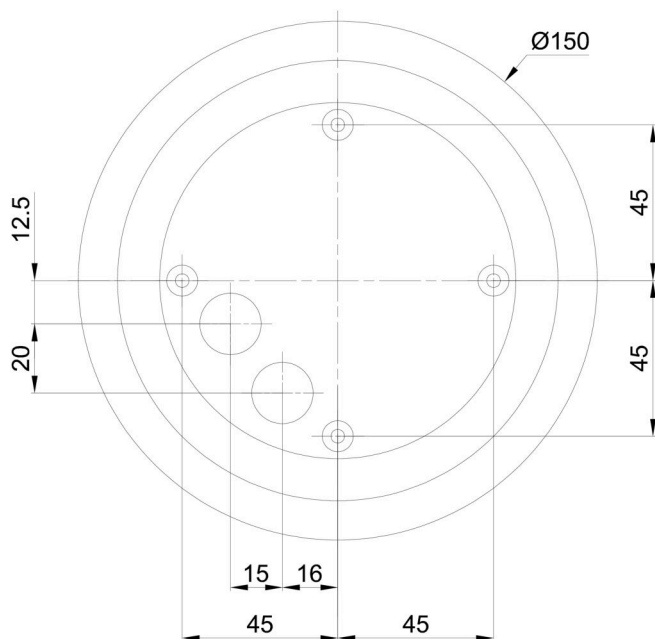

Logistické

EAN	8591728137342
Hmotnost NTT0	2 Kg
Hmotnost BTTO	2.3 Kg
Počet kartonů	1 ks
Objem balení	0.029 m³
Balení 1 šířka	0.31 m
Balení 1 délka	0.31 m
Balení 1 výška	0.305 m
Záruka*	60 měsíců

*U akumulátorů je poskytována záruka v délce 12 měsíců od data prodeje.

Montážní rozměry: