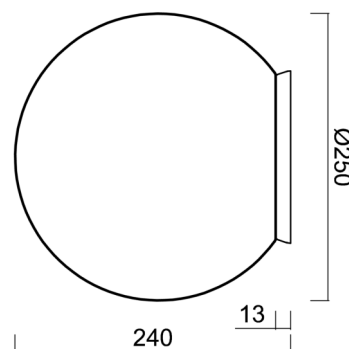

Technické

Typy svítidel	Stmívatelné
Typ montáže	přisazené
Materiál základny	polykarbonát
Materiál stínidla	třívrstvé sklo TRIPLEX OPÁL
Barva základny	černá Ral9005
Barva stínidla	bílá
Držení stínidla	bajonet
Umístění montáže	strop/stěna
Šířka	250 mm
Délka	250 mm
Výška	240 mm
Průměr	Ø 250 mm
Montážní otvor	4xØ5mm
Kabelový vstup	2xØ16mm
Energetická třída	D
Rázová pevnost	IK01
Provozní teplota	od -20°C do +30°C

Elektrické

Příkon	8 W
Stupeň krytí	IP65
Objímka	LED modul
Svorkovnice	šroubovací
Počet svítidel na jistič B16A	45 ks
Počet svítidel na jistič C16A	70 ks

Světelné

Světelný tok svítidla	1080 lm
Světelný tok zdroje	1230 lm
Měrný výkon	135 lm/W
Teplota	3000 K
Životnost LED L80/B10	100000 hod
CRI	Ra80
MacAdam	3
Fotobiologická bezpečnost svítidla dle EN 62471 (Blue light hazard)	Risk group 0

Eulum data pro výpočtové programy jsou k dispozici na www.osmont.cz.

Logistické

EAN	8591728137311
Hmotnost NTT0	2 Kg
Hmotnost BTTO	2.3 Kg
Počet kartonů	1 ks
Objem balení	0.029 m ³
Balení 1 šířka	0.31 m
Balení 1 délka	0.31 m
Balení 1 výška	0.305 m
Záruka*	60 měsíců