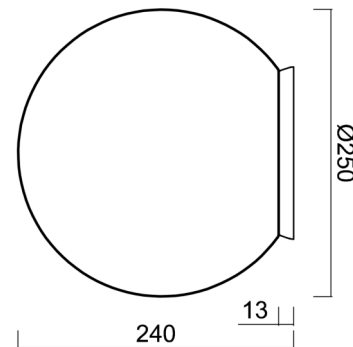

Typy svítidel	Klasické on/off
Typ montáže	přisazené
Materiál základny	polykarbonát
Materiál stínidla	třívrstvé sklo TRIPLEX OPÁL
Barva základny	stříbrná Ral9006
Barva stínidla	bílá
Držení stínidla	bajonet
Umístění montáže	strop/stěna
Šířka	250 mm
Délka	250 mm
Výška	240 mm
Průměr	Ø 250 mm
Montážní otvor	4xØ5mm
Kabelový vstup	2xØ16mm
Energetická třída	D
Rázová pevnost	IK01
Provozní teplota	od -20°C do +30°C

Stínidlo

Kód produktu	Název	Barva	Popis	Obrázek	Rozkres
20093	193	bílá			