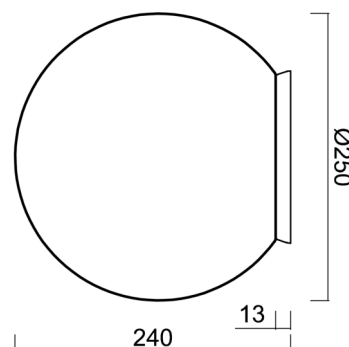

### Technické

Typy svítidel	Klasické on/off
Typ montáže	přisazené
Materiál základny	polykarbonát
Materiál stínidla	třívrstvé sklo TRIPLEX OPÁL
Barva základny	bílá Ral9003
Barva stínidla	bílá
Držení stínidla	bajonet
Umístění montáže	strop/stěna
Šířka	250 mm
Délka	250 mm
Výška	240 mm
Průměr	Ø 250 mm
Montážní otvor	4xØ5mm
Kabelový vstup	2xØ16mm
Energetická třída	D
Rázová pevnost	IK01
Provozní teplota	od -20°C do +30°C