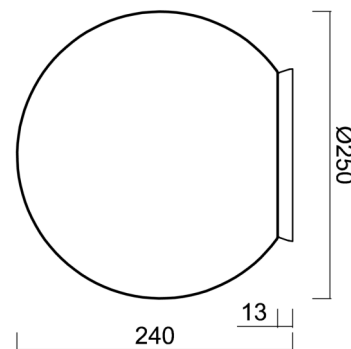

Typy svítidel	Klasické on/off
Typ montáže	přisazené
Materiál základny	polykarbonát
Materiál stínidla	třívrstvé sklo TRIPLEX OPÁL
Barva základny	černá Ral9005
Barva stínidla	bílá
Držení stínidla	bajonet
Umístění montáže	strop/stěna
Šířka	250 mm
Délka	250 mm
Výška	240 mm
Průměr	ø 250 mm
Montážní otvor	4xø5mm
Kabelový vstup	2xø16mm
Rázová pevnost	IK01
Provozní teplota	od -20°C do +30°C

Eulum data pro výpočtové programy jsou k dispozici na www.osmont.cz.

Logistické

EAN	8591728580247
Hmotnost NTT0	1.7 Kg
Hmotnost BTTO	2 Kg
Počet kartonů	1 ks
Objem balení	0.029 m ³
Balení 1 šířka	0.31 m
Balení 1 délka	0.31 m
Balení 1 výška	0.305 m
Záruka*	60 měsíců

Stínidlo

Kód produktu	Název	Barva	Popis	Obrázek	Rozkres
20093	193	bílá			