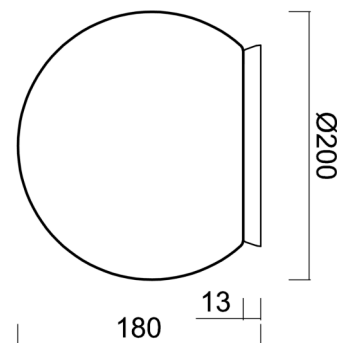

Technické

Typy svítidel	Stmívatelné
Typ montáže	přisazené
Materiál základny	polykarbonát
Materiál stínidla	třívrstvé sklo TRIPLEX OPÁL
Barva základny	mosaz leštěná
Barva stínidla	bílá
Držení stínidla	bajonet
Umístění montáže	strop/stěna
Šířka	200 mm
Délka	200 mm
Výška	180 mm
Průměr	Ø 200 mm
Montážní otvor	4xØ5mm
Kabelový vstup	2xØ16mm
Energetická třída	D
Rázová pevnost	IK01
Provozní teplota	od -20°C do +30°C

Elektrické

Příkon	8 W
Stupeň krytí	IP65
Objímka	LED modul
Svorkovnice	šroubovací
Počet svítidel na jistič B16A	45 ks
Počet svítidel na jistič C16A	70 ks

Světelné

Světelný tok svítidla	1130 lm
Světelný tok zdroje	1280 lm
Měrný výkon	141 lm/W
Teplota	4000 K
Životnost LED L80/B10	100000 hod
CRI	Ra80
MacAdam	3
Fotobiologická bezpečnost svítidla dle EN 62471 (Blue light hazard)	Risk group 0

Eulum data pro výpočtové programy jsou k dispozici na www.osmont.cz.

Logistické

EAN	8591728137397
Hmotnost NTT0	1.3 Kg
Hmotnost BTTO	1.5 Kg
Počet kartonů	1 ks
Objem balení	0.009 m ³
Balení 1 šířka	0.21 m
Balení 1 délka	0.21 m
Balení 1 výška	0.205 m
Záruka*	60 měsíců

Stínidlo

Kód produktu	Název	Barva	Popis	Obrázek	Rozkres
20092	192	bílá			