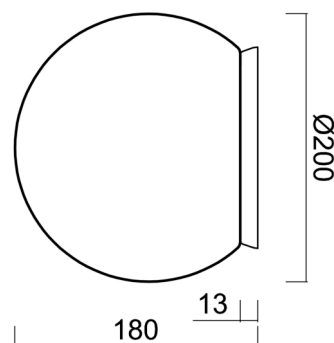

Technické

Typy svítidel	Stmívatelné
Typ montáže	přisazené
Materiál základny	polykarbonát
Materiál stínidla	třívrstvé sklo TRIPLEX OPÁL
Barva základny	černá Ral9005
Barva stínidla	bílá
Držení stínidla	bajonet
Umístění montáže	strop/stěna
Šířka	200 mm
Délka	200 mm
Výška	180 mm
Průměr	Ø 200 mm
Montážní otvor	4xØ5mm
Kabelový vstup	2xØ16mm
Energetická třída	D
Rázová pevnost	IK01
Provozní teplota	od -20°C do +30°C

Elektrické

Příkon	8 W
Stupeň krytí	IP65
Objímka	LED modul
Svorkovnice	šroubovací
Počet svítidel na jistič B16A	45 ks
Počet svítidel na jistič C16A	70 ks

Světelné

Světelný tok svítidla	1130 lm
Světelný tok zdroje	1280 lm
Měrný výkon	141 lm/W
Teplota	4000 K
Životnost LED L80/B10	100000 hod
CRI	Ra80
MacAdam	3
Fotobiologická bezpečnost svítidla dle EN 62471 (Blue light hazard)	Risk group 0

Eulum data pro výpočtové programy jsou k dispozici na www.osmont.cz.

Logistické

EAN	8591728137366
Hmotnost NTT0	1.3 Kg
Hmotnost BTTO	1.5 Kg
Počet kartonů	1 ks
Objem balení	0.009 m ³
Balení 1 šířka	0.21 m
Balení 1 délka	0.21 m
Balení 1 výška	0.205 m
Záruka*	60 měsíců

Stínidlo

Kód produktu	Název	Barva	Popis	Obrázek	Rozkres
20092	192	bílá			