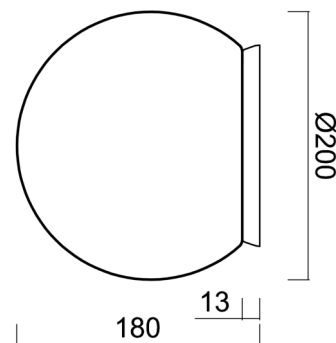

Technické

Typy svítidel	Stmívatelné
Typ montáže	přisazené
Materiál základny	polykarbonát
Materiál stínidla	třívrstvé sklo TRIPLEX OPÁL
Barva základny	bílá Ral9003
Barva stínidla	bílá
Držení stínidla	bajonet
Umístění montáže	strop/stěna
Šířka	200 mm
Délka	200 mm
Výška	180 mm
Průměr	ø 200 mm
Montážní otvor	4xø5mm
Kabelový vstup	2xø16mm
Energetická třída	D
Rázová pevnost	IK01
Provozní teplota	od -20°C do +30°C

Elektrické

Příkon	8 W
Stupeň krytí	IP65
Objímka	LED modul
Svorkovnice	šroubovací
Počet svítidel na jistič B16A	45 ks
Počet svítidel na jistič C16A	70 ks

Světelné

Světelný tok svítidla	1130 lm
Světelný tok zdroje	1280 lm
Měrný výkon	141 lm/W
Teplota	4000 K
Životnost LED L80/B10	100000 hod
CRI	Ra80
MacAdam	3
Fotobiologická bezpečnost svítidla dle EN 62471 (Blue light hazard)	Risk group 0

Eulum data pro výpočtové programy jsou k dispozici na www.osmont.cz.

Logistické

EAN	8591728137359
Hmotnost NTT0	1.3 Kg
Hmotnost BTTO	1.5 Kg
Počet kartonů	1 ks
Objem balení	0.009 m ³
Balení 1 šířka	0.21 m
Balení 1 délka	0.21 m
Balení 1 výška	0.205 m
Záruka*	60 měsíců

Stínidlo

Kód produktu	Název	Barva	Popis	Obrázek	Rozkres
20092	192	bílá			