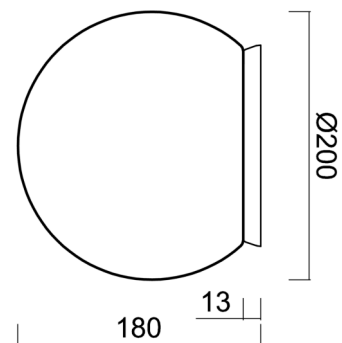

Technické

Typy svítidel	Stmívatelné
Typ montáže	přisazené
Materiál základny	polykarbonát
Materiál stínidla	třívrstvé sklo TRIPLEX OPÁL
Barva základny	chrom
Barva stínidla	bílá
Držení stínidla	bajonet
Umístění montáže	strop/stěna
Šířka	200 mm
Délka	200 mm
Výška	180 mm
Průměr	Ø 200 mm
Montážní otvor	4xØ5mm
Kabelový vstup	2xØ16mm
Energetická třída	D
Rázová pevnost	IK01
Provozní teplota	od -20°C do +30°C

Elektrické

Příkon	8 W
Stupeň krytí	IP65
Objímka	LED modul
Svorkovnice	šroubovací
Počet svítidel na jistič B16A	45 ks
Počet svítidel na jistič C16A	70 ks

Světelné

Světelný tok svítidla	1080 lm
Světelný tok zdroje	1230 lm
Měrný výkon	135 lm/W
Teplota	3000 K
Životnost LED L80/B10	100000 hod
CRI	Ra80
MacAdam	3
Fotobiologická bezpečnost svítidla dle EN 62471 (Blue light hazard)	Risk group 0

Eulum data pro výpočtové programy jsou k dispozici na www.osmont.cz.

Logistické

EAN	8591728137281
Hmotnost NTT0	1.3 Kg
Hmotnost BTTO	1.5 Kg
Počet kartonů	1 ks
Objem balení	0.009 m ³
Balení 1 šířka	0.21 m
Balení 1 délka	0.21 m
Balení 1 výška	0.205 m
Záruka*	60 měsíců

Stínidlo

Kód produktu	Název	Barva	Popis	Obrázek	Rozkres
20092	192	bílá			