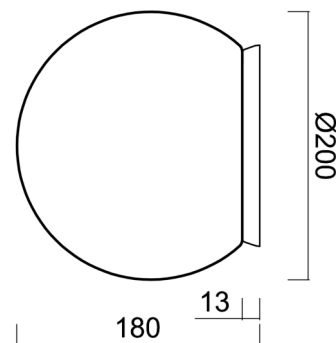

Technické

Typy svítidel	Stmívatelné
Typ montáže	přisazené
Materiál základny	polykarbonát
Materiál stínidla	třívrstvé sklo TRIPLEX OPÁL
Barva základny	stříbrná Ral9006
Barva stínidla	bílá
Držení stínidla	bajonet
Umístění montáže	strop/stěna
Šířka	200 mm
Délka	200 mm
Výška	180 mm
Průměr	ø 200 mm
Montážní otvor	4xø5mm
Kabelový vstup	2xø16mm
Energetická třída	D
Rázová pevnost	IK01
Provozní teplota	od -20°C do +30°C

Elektrické

Příkon	8 W
Stupeň krytí	IP65
Objímka	LED modul
Svorkovnice	šroubovací
Počet svítidel na jistič B16A	45 ks
Počet svítidel na jistič C16A	70 ks

Světelné

Světelný tok svítidla	1080 lm
Světelný tok zdroje	1230 lm
Měrný výkon	135 lm/W
Teplota	3000 K
Životnost LED L80/B10	100000 hod
CRI	Ra80
MacAdam	3
Fotobiologická bezpečnost svítidla dle EN 62471 (Blue light hazard)	Risk group 0

Eulum data pro výpočtové programy jsou k dispozici na www.osmont.cz.

Logistické

EAN	8591728137274
Hmotnost NTT0	1.3 Kg
Hmotnost BTTO	1.5 Kg
Počet kartonů	1 ks
Objem balení	0.009 m ³
Balení 1 šířka	0.21 m
Balení 1 délka	0.21 m
Balení 1 výška	0.205 m
Záruka*	60 měsíců

Stínidlo

Kód produktu	Název	Barva	Popis	Obrázek	Rozkres
20092	192	bílá			