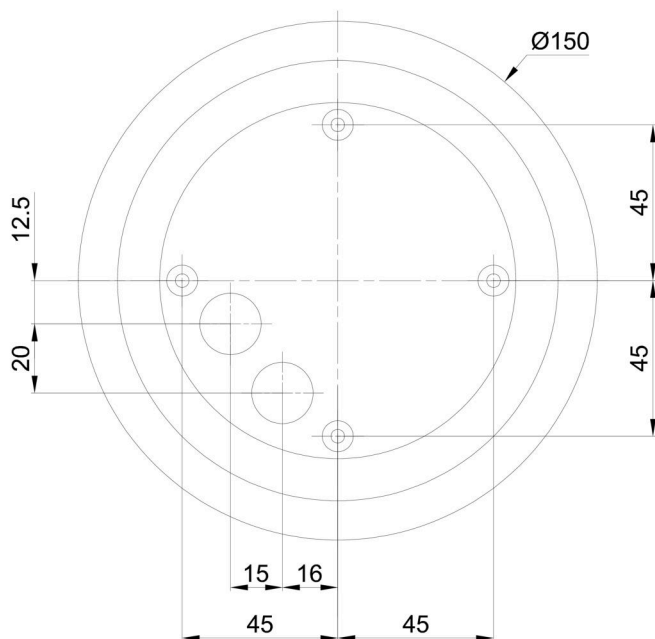

Logistické

EAN	8591728136994
Hmotnost NTT0	1.3 Kg
Hmotnost BTTO	1.5 Kg
Počet kartonů	1 ks
Objem balení	0.009 m³
Balení 1 šířka	0.21 m
Balení 1 délka	0.21 m
Balení 1 výška	0.205 m
Záruka*	60 měsíců

*U akumulátorů je poskytována záruka v délce 12 měsíců od data prodeje.

Montážní rozměry: