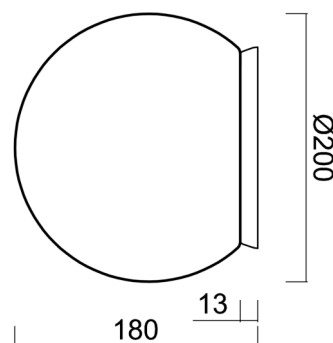

Typy svítidel	Klasické on/off
Typ montáže	přisazené
Materiál základny	polykarbonát
Materiál stínidla	třívrstvé sklo TRIPLEX OPÁL
Barva základny	mosaz leštěná
Barva stínidla	bílá
Držení stínidla	bajonet
Umístění montáže	strop/stěna
Šířka	200 mm
Délka	200 mm
Výška	180 mm
Průměr	Ø 200 mm
Montážní otvor	4xØ5mm
Kabelový vstup	2xØ16mm
Energetická třída	D
Rázová pevnost	IK01
Provozní teplota	od -20°C do +30°C

Stínidlo

Kód produktu	Název	Barva	Popis	Obrázek	Rozkres
20092	192	bílá			