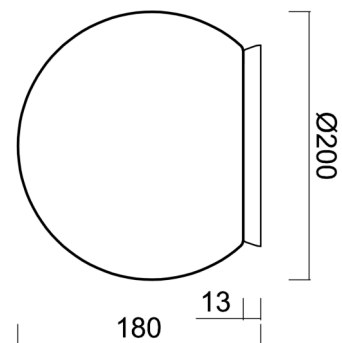

## Technické

Typy svítidel	Klasické on/off
Typ montáže	přisazené
Materiál základny	polykarbonát
Materiál stínidla	třívrstvé sklo TRIPLEX OPÁL
Barva základny	chrom
Barva stínidla	bílá
Držení stínidla	bajonet
Umístění montáže	strop/stěna
Šířka	200 mm
Délka	200 mm
Výška	180 mm
Průměr	Ø 200 mm
Montážní otvor	4xØ5mm
Kabelový vstup	2xØ16mm
Energetická třída	D
Rázová pevnost	IK01
Provozní teplota	od -20°C do +30°C

## Montážní rozměry: