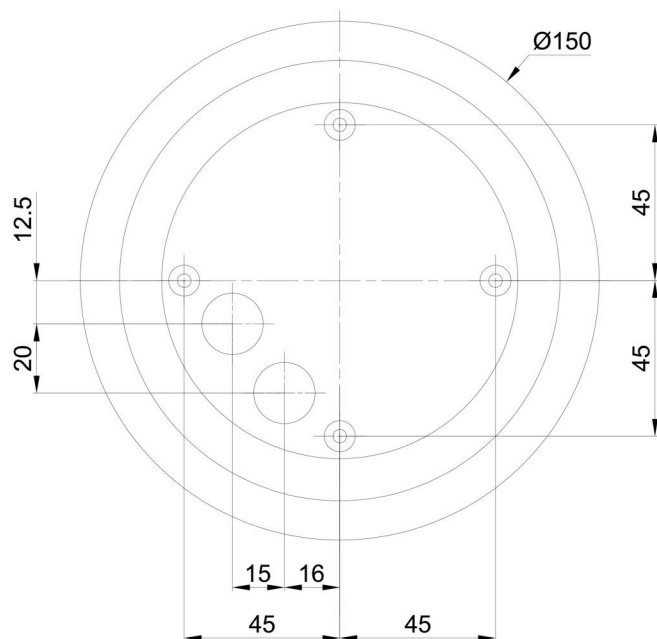

Logistické

EAN	8591728136956
Hmotnost NTT0	1.3 Kg
Hmotnost BTTO	1.5 Kg
Počet kartonů	1 ks
Objem balení	0.009 m³
Balení 1 šířka	0.21 m
Balení 1 délka	0.21 m
Balení 1 výška	0.205 m
Záruka*	60 měsíců

*U akumulátorů je poskytována záruka v délce 12 měsíců od data prodeje.

Montážní rozměry: