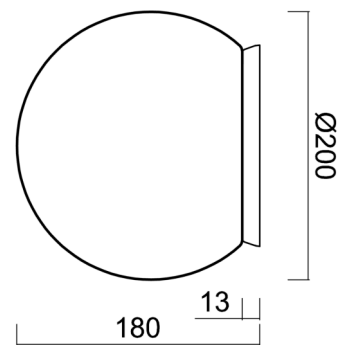

## Technické

Typy svítidel	Klasické on/off
Typ montáže	přisazené
Materiál základny	polykarbonát
Materiál stínidla	třívrstvé sklo TRIPLEX OPÁL
Barva základny	bílá Ra19003
Barva stínidla	bílá
Držení stínidla	bajonet
Umístění montáže	strop/stěna
Šířka	200 mm
Délka	200 mm
Výška	180 mm
Průměr	Ø 200 mm
Montážní otvor	4xØ5mm
Kabelový vstup	2xØ16mm
Energetická třída	D
Rázová pevnost	IK01
Provozní teplota	od -20°C do +30°C

## Stínidlo

Kód produktu	Název	Barva	Popis	Obrázek	Rozkres
20092	192	bílá			