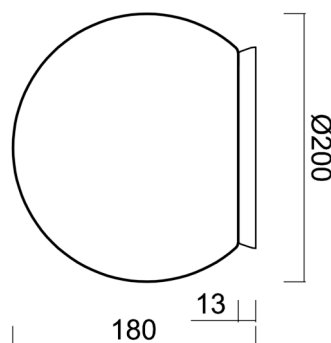

Typy svítidel	Klasické on/off
Typ montáže	přisazené
Materiál základny	polykarbonát
Materiál stínidla	třívrstvé sklo TRIPLEX OPÁL
Barva základny	stříbrná Ral9006
Barva stínidla	bílá
Držení stínidla	bajonet
Umístění montáže	strop/stěna
Šířka	200 mm
Délka	200 mm
Výška	180 mm
Průměr	ø 200 mm
Montážní otvor	4xø5mm
Kabelový vstup	2xø16mm
Energetická třída	D
Rázová pevnost	IK01
Provozní teplota	od -20°C do +30°C

Stínidlo

Kód produktu	Název	Barva	Popis	Obrázek	Rozkres
20092	192	bílá			