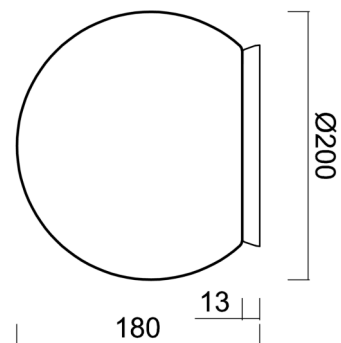

## Technické

Typy svítidel	Klasické on/off
Typ montáže	přisazené
Materiál základny	polykarbonát
Materiál stínidla	třívrstvé sklo TRIPLEX OPÁL
Barva základny	černá Ral9005
Barva stínidla	bílá
Držení stínidla	bajonet
Umístění montáže	strop/stěna
Šířka	200 mm
Délka	200 mm
Výška	180 mm
Průměr	ø 200 mm
Montážní otvor	4xø5mm
Kabelový vstup	2xø16mm
Energetická třída	D
Rázová pevnost	IK01
Provozní teplota	od -20°C do +30°C

## Montážní rozměry: