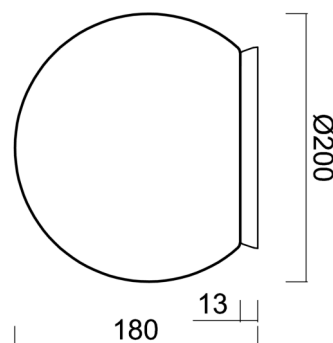

STYX 1

IN-12BD1/192 MS*

WWW.OSMONT.CZ

STYX 1

Kód produktu: STY44982

Typ: IN-12BD1/192 MS*

Krátký popis svítidla: Mosazné přisazené žárovkové svítidlo ON/OFF a skleněné stínidlo TRIPLEX OPAL

Technické

Typy svítidel	Klasické on/off
Typ montáže	přisazené
Materiál základny	polykarbonát
Materiál stínidla	třívrstvé sklo TRIPLEX OPÁL
Barva základny	mosaz leštěná
Barva stínidla	bílá
Držení stínidla	bajonet
Umístění montáže	strop/stěna
Šířka	200 mm
Délka	200 mm
Výška	180 mm
Průměr	ø 200 mm
Montážní otvor	4xø5mm
Kabelový vstup	2xø16mm
Rázová pevnost	IK01
Provozní teplota	od -20°C do +30°C

Eulum data pro výpočtové programy jsou k dispozici na www.osmont.cz.

Logistické

EAN	8591728449827
Hmotnost NTT0	1 Kg
Hmotnost BTTO	1.2 Kg
Počet kartonů	1 ks
Objem balení	0.009 m ³
Balení 1 šířka	0.21 m
Balení 1 délka	0.21 m
Balení 1 výška	0.205 m
Záruka*	60 měsíců

Stínidlo

Kód produktu	Název	Barva	Popis	Obrázek	Rozkres
20092	192	bílá			