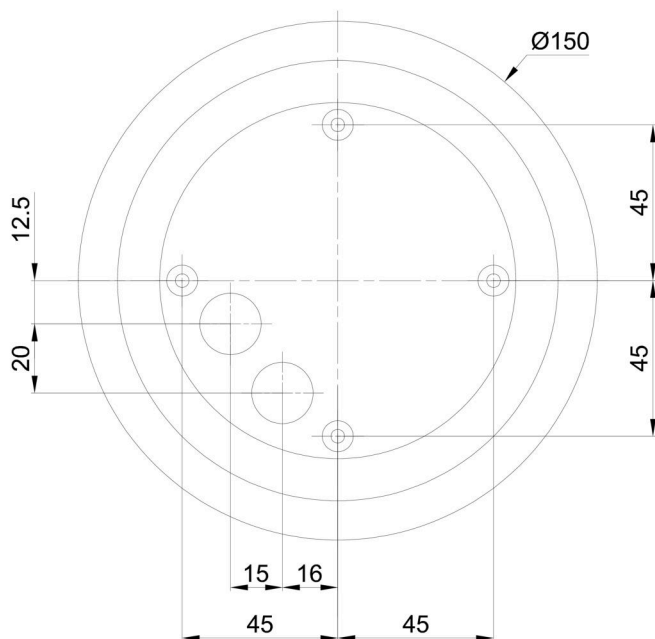

Logistické

EAN	8591728449803
Hmotnost NTT0	1 Kg
Hmotnost BTTO	1.2 Kg
Počet kartonů	1 ks
Objem balení	0.009 m³
Balení 1 šířka	0.21 m
Balení 1 délka	0.21 m
Balení 1 výška	0.205 m
Záruka*	60 měsíců

*U akumulátorů je poskytována záruka v délce 12 měsíců od data prodeje.

Montážní rozměry: