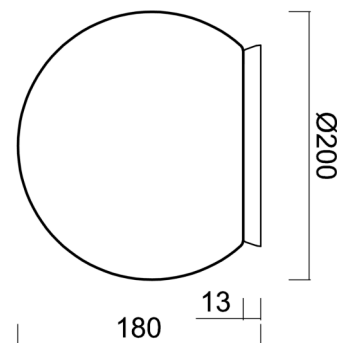

STYX 1

IN-12BD1/192 S*

WWW.OSMONT.CZ

STYX 1

Kód produktu: STY44980

Typ: IN-12BD1/192 S*

Krátký popis svítidla: Bílé přisazené žárovkové svítidlo ON/OFF a skleněné stínidlo TRIPLEX OPAL

Technické

Typy svítidel	Klasické on/off
Typ montáže	přisazené
Materiál základny	polykarbonát
Materiál stínidla	třívrstvé sklo TRIPLEX OPÁL
Barva základny	stříbrná Ral9006
Barva stínidla	bílá
Držení stínidla	bajonet
Umístění montáže	strop/stěna
Šířka	200 mm
Délka	200 mm
Výška	180 mm
Průměr	ø 200 mm
Montážní otvor	4xø5mm
Kabelový vstup	2xø16mm
Rázová pevnost	IK01
Provozní teplota	od -20°C do +30°C

Eulum data pro výpočtové programy jsou k dispozici na www.osmont.cz.

Logistické

EAN	8591728449803
Hmotnost NTT0	1 Kg
Hmotnost BTTO	1.2 Kg
Počet kartonů	1 ks
Objem balení	0.009 m ³
Balení 1 šířka	0.21 m
Balení 1 délka	0.21 m
Balení 1 výška	0.205 m
Záruka*	60 měsíců

Stínidlo

Kód produktu	Název	Barva	Popis	Obrázek	Rozkres
20092	192	bílá			