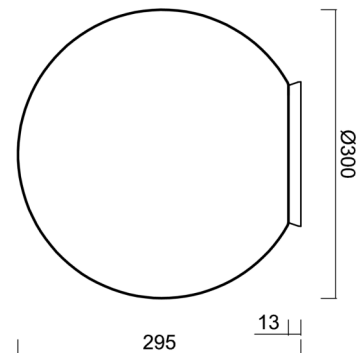

Typy svítidel	Stmívatelné
Typ montáže	přisazené
Materiál základny	polykarbonát
Materiál stínidla	polyetylen
Barva základny	mosaz leštěná
Barva stínidla	bílá
Držení stínidla	bajonet
Umístění montáže	strop/stěna
Šířka	300 mm
Délka	300 mm
Výška	300 mm
Průměr	ø 300 mm
Montážní otvor	4xø5mm
Kabelový vstup	2xø16mm
Energetická třída	D
Rázová pevnost	IK10
Provozní teplota	od -20°C do +30°C