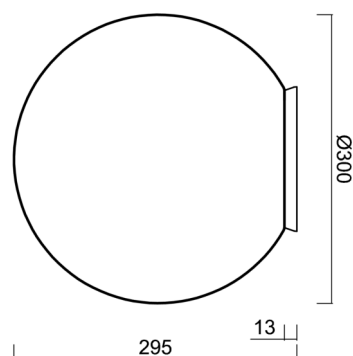

SKAT 2

LED-5L06E450BD1/PE02 CR DALI 4K#

WWW.OSMONT.CZ

SKAT 2

Kód produktu: SKA68922

Typ: LED-5L06E450BD1/PE02 CR DALI 4K#

Krátký popis svítidla: Chromované přisazené LED svítidlo DALI a polyetylenové stínidlo

Technické

Typy svítidel	Stmívatelné
Typ montáže	přisazené
Materiál základny	polykarbonát
Materiál stínidla	polyetylen
Barva základny	chrom
Barva stínidla	bílá
Držení stínidla	bajonet
Umístění montáže	strop/stěna
Šířka	300 mm
Délka	300 mm
Výška	300 mm
Průměr	ø 300 mm
Montážní otvor	4xø5mm
Kabelový vstup	2xø16mm
Energetická třída	D
Rázová pevnost	IK10
Provozní teplota	od -20°C do +30°C

Stínidlo

Kód produktu	Název	Barva	Popis	Obrázek	Rozkres
20596	PE02	bílá			