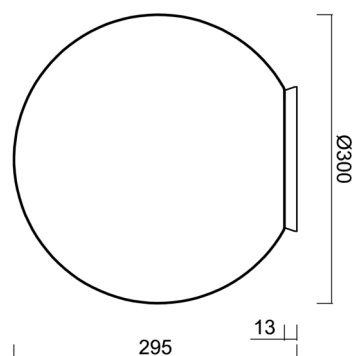

Typy svítidel	Klasické on/off
Typ montáže	přisazené
Materiál základny	polykarbonát
Materiál stínidla	polyetylen
Barva základny	stříbrná Ral9006
Barva stínidla	bílá
Držení stínidla	bajonet
Umístění montáže	strop/stěna
Šířka	300 mm
Délka	300 mm
Výška	300 mm
Průměr	ø 300 mm
Montážní otvor	4xø5mm
Kabelový vstup	2xø16mm
Energetická třída	D
Rázová pevnost	IK10
Provozní teplota	od -20°C do +30°C

Stínidlo

Kód produktu	Název	Barva	Popis	Obrázek	Rozkres
20596	PE02	bílá			