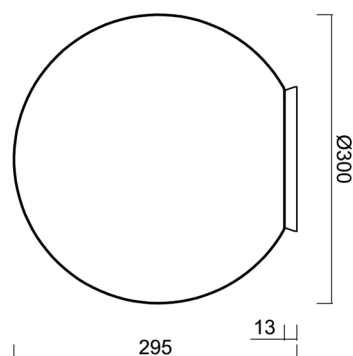

SKAT 2

LED-5L06E450BD1/PE02 C 4K#

WWW.OSMONT.CZ

SKAT 2

Kód produktu: SKA68917

Typ: LED-5L06E450BD1/PE02 C 4K#

Krátký popis svítidla: Černé přisazené LED svítidlo ON/OFF a polyetylenové stínidlo

Technické

Typy svítidel	Klasické on/off
Typ montáže	přisazené
Materiál základny	polykarbonát
Materiál stínidla	polyetylen
Barva základny	černá Ral9005
Barva stínidla	bílá
Držení stínidla	bajonet
Umístění montáže	strop/stěna
Šířka	300 mm
Délka	300 mm
Výška	300 mm
Průměr	ø 300 mm
Montážní otvor	4xø5mm
Kabelový vstup	2xø16mm
Energetická třída	D
Rázová pevnost	IK10

Stínidlo

Kód produktu	Název	Barva	Popis	Obrázek	Rozkres
20596	PE02	bílá		