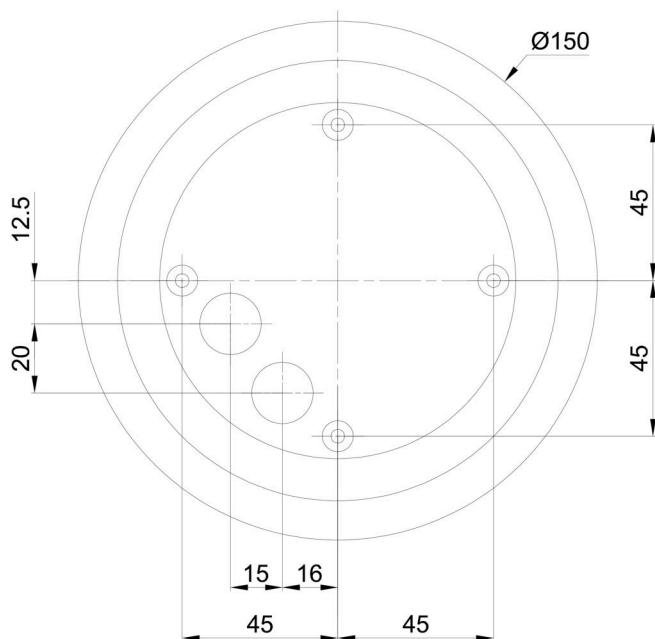

Logistické

EAN	8591728136475
Hmotnost NTT0	2.7 Kg
Hmotnost BTTO	3 Kg
Počet kartonů	1 ks
Objem balení	0.029 m³
Balení 1 šířka	0.31 m
Balení 1 délka	0.31 m
Balení 1 výška	0.305 m
Záruka*	60 měsíců

*U akumulátorů je poskytována záruka v délce 12 měsíců od data prodeje.

Montážní rozměry: