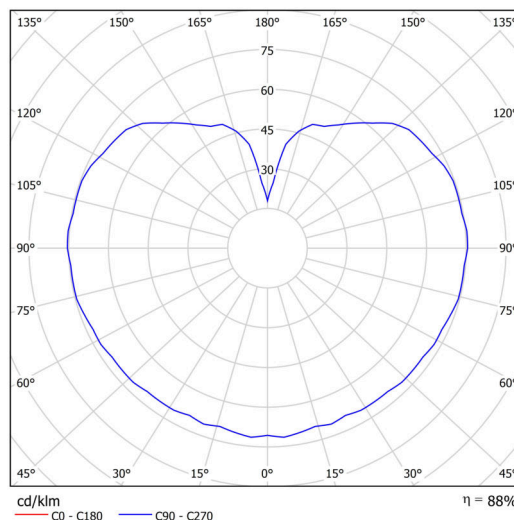

Světelné

Světelný tok svítidla	3090 lm
Světelný tok zdroje	3510 lm
Měrný výkon	154 lm/W
Teplota	4000 K
Životnost LED L80/B10	100000 hod
CRI	Ra80
MacAdam	3
Fotobiologická bezpečnost svítidla dle EN 62471 (Blue light hazard)	Risk group 0

Eulum data pro výpočtové programy jsou k dispozici na www.osmont.cz.