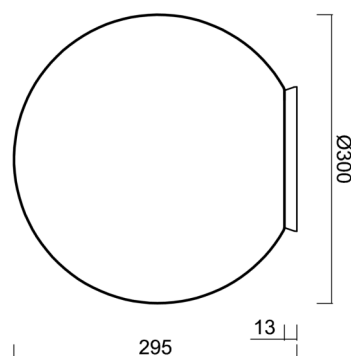

| | |
|-------------------|-------------------|
| Typy svítidel | Klasické on/off |
| Typ montáže | přisazené |
| Materiál základny | polykarbonát |
| Materiál stínidla | polyetylen |
| Barva základny | chrom |
| Barva stínidla | bílá |
| Držení stínidla | bajonet |
| Umístění montáže | strop/stěna |
| Šířka | 300 mm |
| Délka | 300 mm |
| Výška | 300 mm |
| Průměr | ø 300 mm |
| Montážní otvor | 4xø5mm |
| Kabelový vstup | 2xø16mm |
| Energetická třída | D |
| Rázová pevnost | IK10 |
| Provozní teplota | od -20°C do +30°C |

Elektrické

| | |
|-------------------------------|------------|
| Příkon | 20 W |
| Stupeň krytí | IP65 |
| Objímka | LED modul |
| Svorkovnice | šroubovací |
| Počet svítidel na jistič B10A | 31 ks |
| Počet svítidel na jistič B16A | 50 ks |
| Počet svítidel na jistič C10A | 52 ks |
| Počet svítidel na jistič C16A | 85 ks |