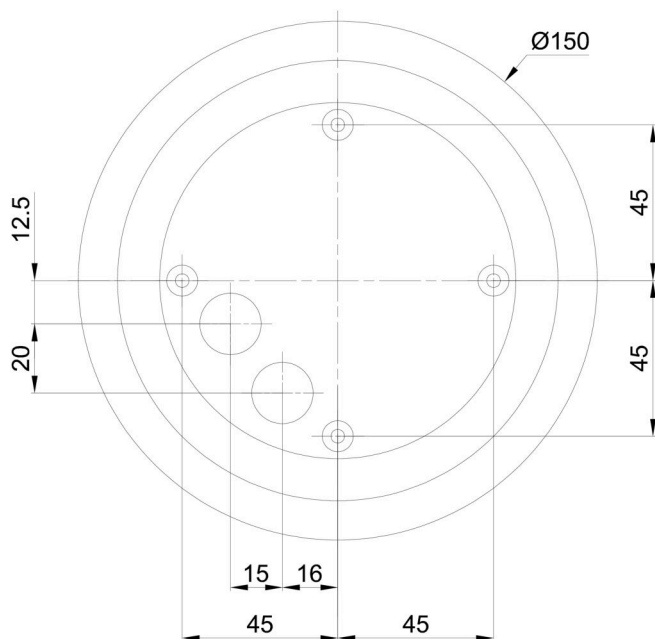

Logistické

EAN	8591728136369
Hmotnost NTT0	2.7 Kg
Hmotnost BTTO	3 Kg
Počet kartonů	1 ks
Objem balení	0.029 m³
Balení 1 šířka	0.31 m
Balení 1 délka	0.31 m
Balení 1 výška	0.305 m
Záruka*	60 měsíců

*U akumulátorů je poskytována záruka v délce 12 měsíců od data prodeje.

Montážní rozměry: