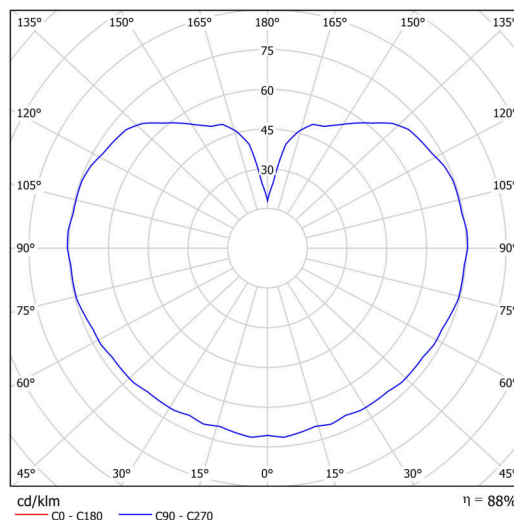

Světelné

Světelný tok svítidla	2960 lm
Světelný tok zdroje	3360 lm
Měrný výkon	148 lm/W
Teplota	3000 K
Životnost LED L80/B10	100000 hod
CRI	Ra80
MacAdam	3
Fotobiologická bezpečnost svítidla dle EN 62471 (Blue light hazard)	Risk group 0

Eulum data pro výpočtové programy jsou k dispozici na
www.osmont.cz.