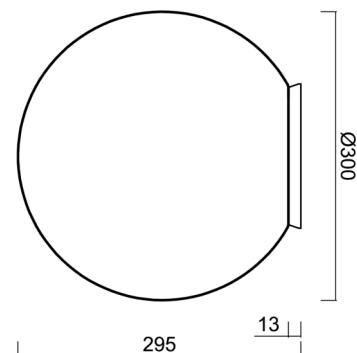

SKAT 2

IN-12BD1/PE02 CR*

WWW.OSMONT.CZ

SKAT 2

Kód produktu: SKA40138

Typ: IN-12BD1/PE02 CR*

Krátký popis svítidla: Chromované přisazené žárovkové svítidlo ON/OFF a polyetylenové stínidlo

Technické

| | |
|-------------------|-------------------|
| Typy svítidel | Klasické on/off |
| Typ montáže | přisazené |
| Materiál základny | polykarbonát |
| Materiál stínidla | polyetylen |
| Barva základny | chrom |
| Barva stínidla | bílá |
| Držení stínidla | bajonet |
| Umístění montáže | strop/stěna |
| Šířka | 300 mm |
| Délka | 300 mm |
| Výška | 300 mm |
| Průměr | ø 300 mm |
| Montážní otvor | 4xø5mm |
| Kabelový vstup | 2xø16mm |
| Rázová pevnost | IK10 |
| Provozní teplota | od -20°C do +30°C |