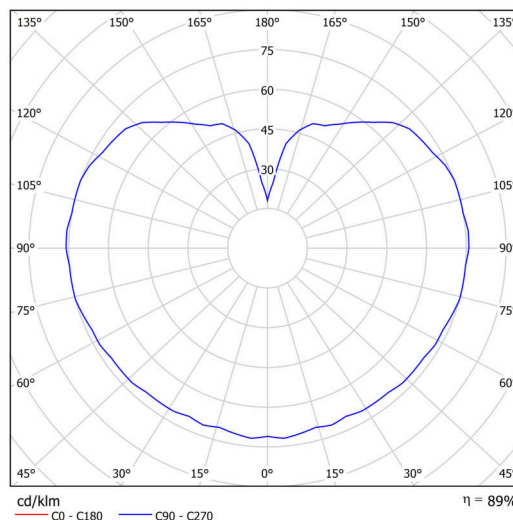

Světelné

Světelný tok svítidla	1130 lm
Světelný tok zdroje	1280 lm
Měrný výkon	141 lm/W
Teplota	4000 K
Životnost LED L80/B10	100000 hod
CRI	Ra80
MacAdam	3
Fotobiologická bezpečnost svítidla dle EN 62471 (Blue light hazard)	Risk group 0

Eulum data pro výpočtové programy jsou k dispozici na www.osmont.cz.