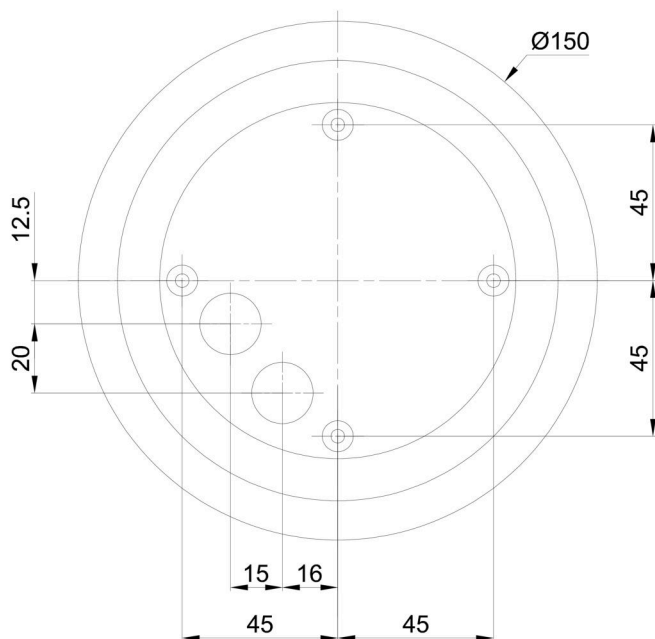

Logistické

EAN	8591728136642
Hmotnost NTT0	1.3 Kg
Hmotnost BTTO	1.5 Kg
Počet kartonů	1 ks
Objem balení	0.009 m³
Balení 1 šířka	0.21 m
Balení 1 délka	0.21 m
Balení 1 výška	0.205 m
Záruka*	60 měsíců

*U akumulátorů je poskytována záruka v délce 12 měsíců od data prodeje.

Montážní rozměry: