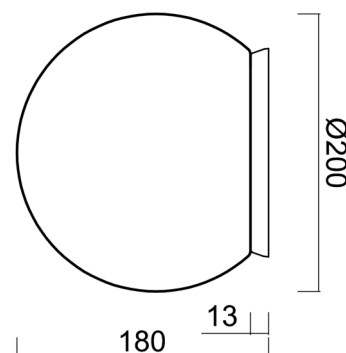

Technické

Typy svítidel	Stmívatelné
Typ montáže	přisazené
Materiál základny	polykarbonát
Materiál stínidla	polyetylen
Barva základny	mosaz leštěná
Barva stínidla	bílá
Držení stínidla	bajonet
Umístění montáže	strop/stěna
Šířka	200 mm
Délka	200 mm
Výška	200 mm
Průměr	Ø 200 mm
Montážní otvor	4xØ5mm
Kabelový vstup	2xØ16mm
Energetická třída	D
Rázová pevnost	IK10
Provozní teplota	od -20°C do +30°C

Elektrické

Příkon	8 W
Stupeň krytí	IP65
Objímka	LED modul
Svorkovnice	šroubovací
Počet svítidel na jistič B16A	45 ks
Počet svítidel na jistič C16A	70 ks

Světelné

Světelný tok svítidla	1130 lm
Světelný tok zdroje	1280 lm
Měrný výkon	141 lm/W
Teplota	4000 K
Životnost LED L80/B10	100000 hod
CRI	Ra80
MacAdam	3
Fotobiologická bezpečnost svítidla dle EN 62471 (Blue light hazard)	Risk group 0

Eulum data pro výpočtové programy jsou k dispozici na www.osmont.cz.

Logistické

EAN	8591728136642
Hmotnost NTT0	1.3 Kg
Hmotnost BTTO	1.5 Kg
Počet kartonů	1 ks
Objem balení	0.009 m ³
Balení 1 šířka	0.21 m
Balení 1 délka	0.21 m
Balení 1 výška	0.205 m
Záruka*	60 měsíců

Stínidlo

Kód produktu	Název	Barva	Popis	Obrázek	Rozkres
20595	PE01	bílá			