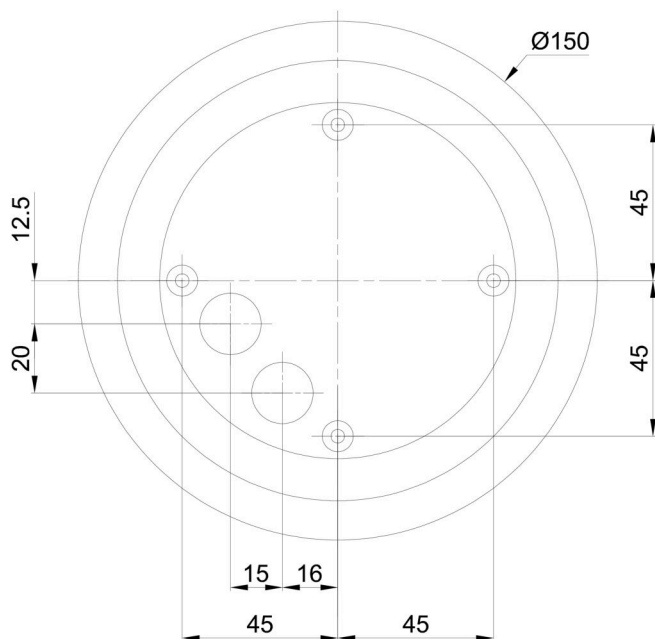

Logistické

EAN	8591728136628
Hmotnost NTT0	1.3 Kg
Hmotnost BTTO	1.5 Kg
Počet kartonů	1 ks
Objem balení	0.009 m³
Balení 1 šířka	0.21 m
Balení 1 délka	0.21 m
Balení 1 výška	0.205 m
Záruka*	60 měsíců

*U akumulátorů je poskytována záruka v délce 12 měsíců od data prodeje.

Montážní rozměry: