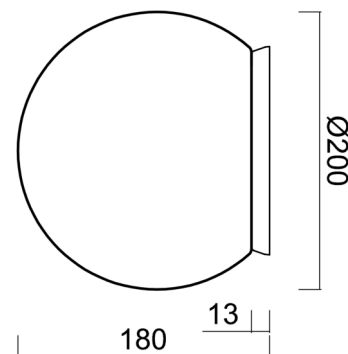

Technické

Typy svítidel	Stmívatelné
Typ montáže	přisazené
Materiál základny	polykarbonát
Materiál stínidla	polyetylen
Barva základny	stříbrná Ral9006
Barva stínidla	bílá
Držení stínidla	bajonet
Umístění montáže	strop/stěna
Šířka	200 mm
Délka	200 mm
Výška	200 mm
Průměr	Ø 200 mm
Montážní otvor	4xØ5mm
Kabelový vstup	2xØ16mm
Energetická třída	D
Rázová pevnost	IK10
Provozní teplota	od -20°C do +30°C

Elektrické

Příkon	8 W
Stupeň krytí	IP65
Objímka	LED modul
Svorkovnice	šroubovací
Počet svítidel na jistič B16A	45 ks
Počet svítidel na jistič C16A	70 ks

Světelné

Světelný tok svítidla	1130 lm
Světelný tok zdroje	1280 lm
Měrný výkon	141 lm/W
Teplota	4000 K
Životnost LED L80/B10	100000 hod
CRI	Ra80
MacAdam	3
Fotobiologická bezpečnost svítidla dle EN 62471 (Blue light hazard)	Risk group 0

Eulum data pro výpočtové programy jsou k dispozici na www.osmont.cz.

Logistické

EAN	8591728136628
Hmotnost NTT0	1.3 Kg
Hmotnost BTTO	1.5 Kg
Počet kartonů	1 ks
Objem balení	0.009 m ³
Balení 1 šířka	0.21 m
Balení 1 délka	0.21 m
Balení 1 výška	0.205 m
Záruka*	60 měsíců

Stínidlo

Kód produktu	Název	Barva	Popis	Obrázek	Rozkres
20595	PE01	bílá			