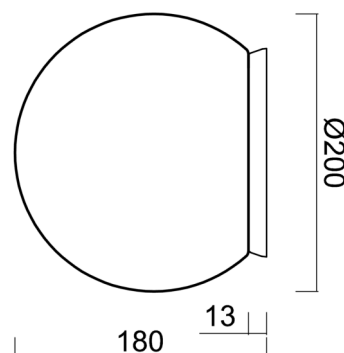

Technické

Typy svítidel	Stmívatelné
Typ montáže	přisazené
Materiál základny	polykarbonát
Materiál stínidla	polyetylen
Barva základny	černá Ral9005
Barva stínidla	bílá
Držení stínidla	bajonet
Umístění montáže	strop/stěna
Šířka	200 mm
Délka	200 mm
Výška	200 mm
Průměr	Ø 200 mm
Montážní otvor	4xØ5mm
Kabelový vstup	2xØ16mm
Energetická třída	D
Rázová pevnost	IK10
Provozní teplota	od -20°C do +30°C

Elektrické

Příkon	8 W
Stupeň krytí	IP65
Objímka	LED modul
Svorkovnice	šroubovací
Počet svítidel na jistič B16A	45 ks
Počet svítidel na jistič C16A	70 ks

Světelné

Světelný tok svítidla	1130 lm
Světelný tok zdroje	1280 lm
Měrný výkon	141 lm/W
Teplota	4000 K
Životnost LED L80/B10	100000 hod
CRI	Ra80
MacAdam	3
Fotobiologická bezpečnost svítidla dle EN 62471 (Blue light hazard)	Risk group 0

Eulum data pro výpočtové programy jsou k dispozici na www.osmont.cz.

Logistické

EAN	8591728136611
Hmotnost NTT0	1.3 Kg
Hmotnost BTTO	1.5 Kg
Počet kartonů	1 ks
Objem balení	0.009 m ³
Balení 1 šířka	0.21 m
Balení 1 délka	0.21 m
Balení 1 výška	0.205 m
Záruka*	60 měsíců

Stínidlo

Kód produktu	Název	Barva	Popis	Obrázek	Rozkres
20595	PE01	bílá			