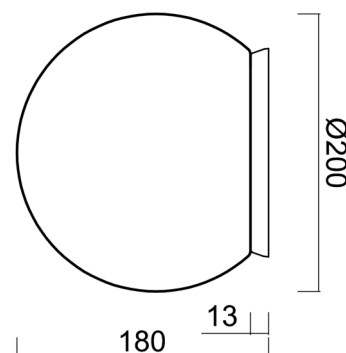

Technické

Typy svítidel	Stmívatelné
Typ montáže	přisazené
Materiál základny	polykarbonát
Materiál stínidla	polyetylen
Barva základny	mosaz leštěná
Barva stínidla	bílá
Držení stínidla	bajonet
Umístění montáže	strop/stěna
Šířka	200 mm
Délka	200 mm
Výška	200 mm
Průměr	Ø 200 mm
Montážní otvor	4xØ5mm
Kabelový vstup	2xØ16mm
Energetická třída	D
Rázová pevnost	IK10
Provozní teplota	od -20°C do +30°C

Elektrické

Příkon	8 W
Stupeň krytí	IP65
Objímka	LED modul
Svorkovnice	šroubovací
Počet svítidel na jistič B16A	45 ks
Počet svítidel na jistič C16A	70 ks

Světelné

Světelný tok svítidla	1080 lm
Světelný tok zdroje	1230 lm
Měrný výkon	135 lm/W
Teplota	3000 K
Životnost LED L80/B10	100000 hod
CRI	Ra80
MacAdam	3
Fotobiologická bezpečnost svítidla dle EN 62471 (Blue light hazard)	Risk group 0

Eulum data pro výpočtové programy jsou k dispozici na www.osmont.cz.

Logistické

EAN	8591728136598
Hmotnost NTT0	1.3 Kg
Hmotnost BTTO	1.5 Kg
Počet kartonů	1 ks
Objem balení	0.009 m ³
Balení 1 šířka	0.21 m
Balení 1 délka	0.21 m
Balení 1 výška	0.205 m
Záruka*	60 měsíců

Stínidlo

Kód produktu	Název	Barva	Popis	Obrázek	Rozkres
20595	PE01	bílá			