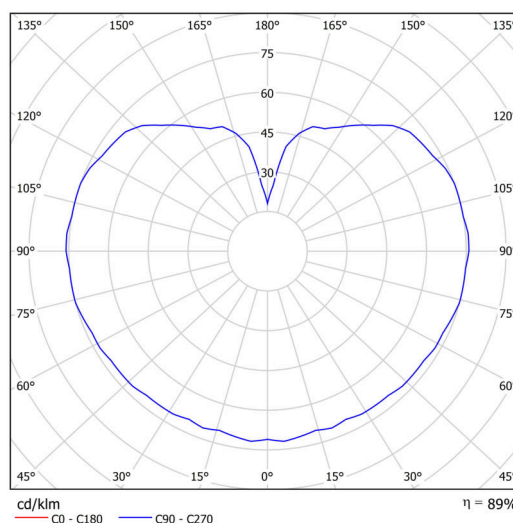

Světelné

Světelný tok svítidla	1080 lm
Světelný tok zdroje	1230 lm
Měrný výkon	135 lm/W
Teplota	3000 K
Životnost LED L80/B10	100000 hod
CRI	Ra80
MacAdam	3
Fotobiologická bezpečnost svítidla dle EN 62471 (Blue light hazard)	Risk group 0

Eulum data pro výpočtové programy jsou k dispozici na www.osmont.cz.