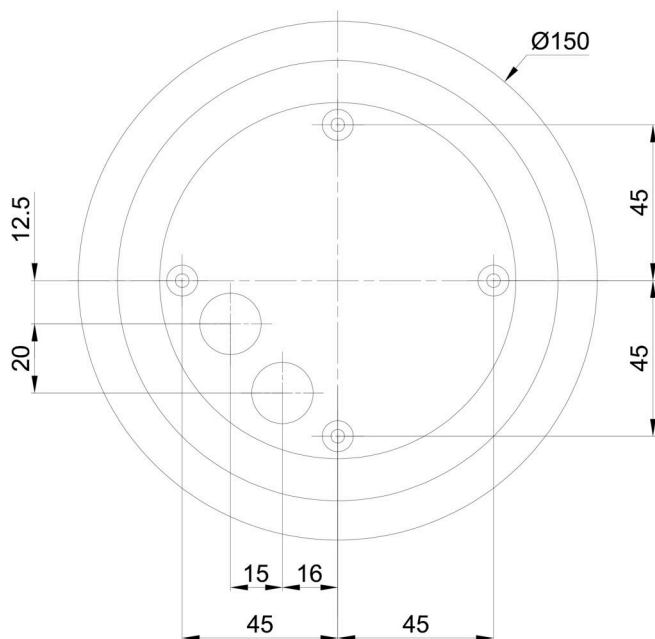

Logistické

EAN	8591728136598
Hmotnost NTT0	1.3 Kg
Hmotnost BTTO	1.5 Kg
Počet kartonů	1 ks
Objem balení	0.009 m³
Balení 1 šířka	0.21 m
Balení 1 délka	0.21 m
Balení 1 výška	0.205 m
Záruka*	60 měsíců

*U akumulátorů je poskytována záruka v délce 12 měsíců od data prodeje.

Montážní rozměry: