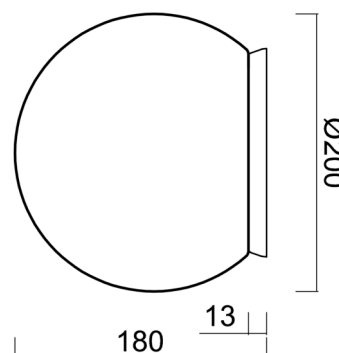

## Technické

Typy svítidel	Stmívatelné
Typ montáže	přisazené
Materiál základny	polykarbonát
Materiál stínidla	polyetylen
Barva základny	černá Ral9005
Barva stínidla	bílá
Držení stínidla	bajonet
Umístění montáže	strop/stěna
Šířka	200 mm
Délka	200 mm
Výška	200 mm
Průměr	ø 200 mm
Montážní otvor	4xø5mm
Kabelový vstup	2xø16mm
Energetická třída	D
Rázová pevnost	IK10
Provozní teplota	od -20°C do +30°C

## Montážní rozměry: