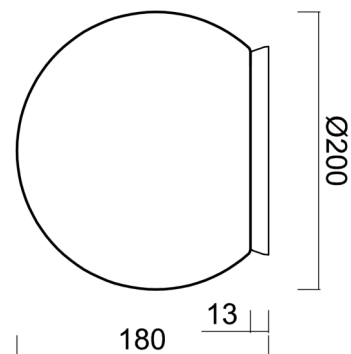

SKAT 1

LED-5L05E500BD1/PE01 B DALI 3K#

WWW.OSMONT.CZ

SKAT 1

Kód produktu: SKA71025

Typ: LED-5L05E500BD1/PE01 B DALI 3K#

Krátký popis svítidla: Bílé přisazené LED svítidlo ON/OFF a skleněné stínidlo TRIPLEX OPAL.

Technické

Typy svítidel	Stmívatelné
Typ montáže	přisazené
Materiál základny	polykarbonát
Materiál stínidla	polyetylen
Barva základny	bílá Ral9003
Barva stínidla	bílá
Držení stínidla	bajonet
Umístění montáže	strop/stěna
Šířka	200 mm
Délka	200 mm
Výška	200 mm
Průměr	ø 200 mm
Montážní otvor	4xø5mm
Kabelový vstup	2xø16mm
Energetická třída	D
Rázová pevnost	IK10
Provozní teplota	od -20°C do +30°C

Elektrické

Příkon	8 W
Stupeň krytí	IP65
Objímka	LED modul
Svorkovnice	šroubovací
Počet svítidel na jistič B16A	45 ks
Počet svítidel na jistič C16A	70 ks

Světelné

Světelný tok svítidla	1080 lm
Světelný tok zdroje	1230 lm
Měrný výkon	135 lm/W
Teplota	3000 K
Životnost LED L80/B10	100000 hod
CRI	Ra80
MacAdam	3
Fotobiologická bezpečnost svítidla dle EN 62471 (Blue light hazard)	Risk group 0

Stínidlo

Kód produktu	Název	Barva	Popis	Obrázek	Rozkres
20595	PE01	bílá			