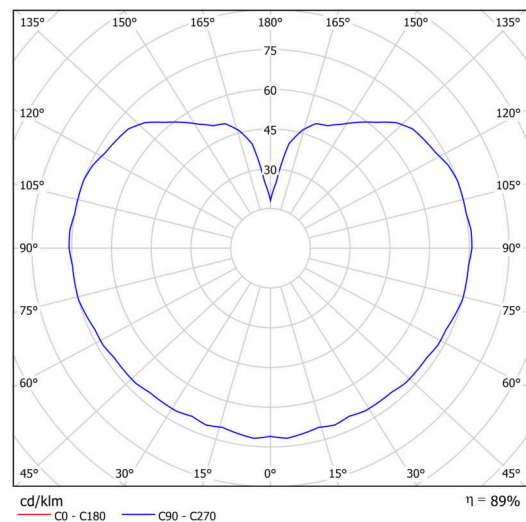

Technické

Typy svítidel	Stmívatelné
Typ montáže	přisazené
Materiál základny	polykarbonát
Materiál stínidla	polyetylen
Barva základny	bílá Ral9003
Barva stínidla	bílá
Držení stínidla	bajonet
Umístění montáže	strop/stěna
Šířka	200 mm
Délka	200 mm
Výška	200 mm
Průměr	ø 200 mm
Montážní otvor	4xø5mm
Kabelový vstup	2xø16mm
Energetická třída	D
Rázová pevnost	IK10
Provozní teplota	od -20°C do +30°C

Elektrické

Příkon	8 W
Stupeň krytí	IP65
Objímka	LED modul
Svorkovnice	šroubovací
Počet svítidel na jistič B16A	45 ks
Počet svítidel na jistič C16A	70 ks

Světelné

Světelný tok svítidla	1080 lm
Světelný tok zdroje	1230 lm
Měrný výkon	135 lm/W
Teplota	3000 K
Životnost LED L80/B10	100000 hod
CRI	Ra80
MacAdam	3
Fotobiologická bezpečnost svítidla dle EN 62471 (Blue light hazard)	Risk group 0