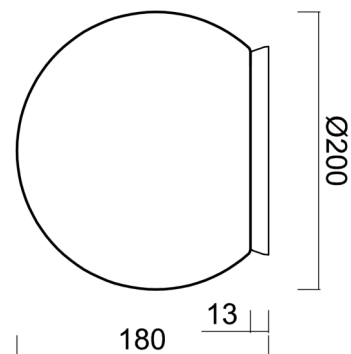

Typy svítidel	Klasické on/off
Typ montáže	přisazené
Materiál základny	polykarbonát
Materiál stínidla	polyetylen
Barva základny	mosaz leštěná
Barva stínidla	bílá
Držení stínidla	bajonet
Umístění montáže	strop/stěna
Šířka	200 mm
Délka	200 mm
Výška	200 mm
Průměr	Ø 200 mm
Montážní otvor	4xØ5mm
Kabelový vstup	2xØ16mm
Energetická třída	D
Rázová pevnost	IK10
Provozní teplota	od -20°C do +30°C

Stínidlo

Kód produktu	Název	Barva	Popis	Obrázek	Rozkres
20595	PE01	bílá			