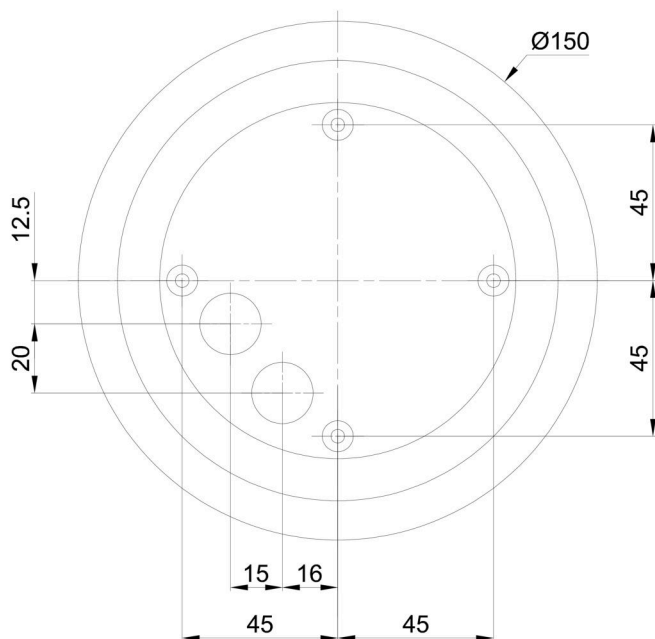

Logistické

EAN	8591728136444
Hmotnost NTT0	1.3 Kg
Hmotnost BTTO	1.5 Kg
Počet kartonů	1 ks
Objem balení	0.009 m³
Balení 1 šířka	0.21 m
Balení 1 délka	0.21 m
Balení 1 výška	0.205 m
Záruka*	60 měsíců

*U akumulátorů je poskytována záruka v délce 12 měsíců od data prodeje.

Montážní rozměry: