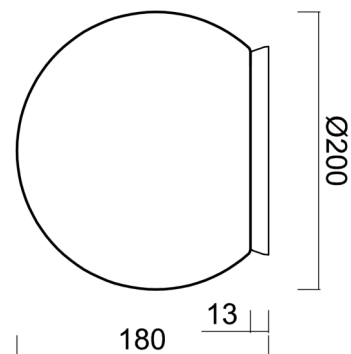

Typy svítidel	Klasické on/off
Typ montáže	přisazené
Materiál základny	polykarbonát
Materiál stínidla	polyetylen
Barva základny	stříbrná Ral9006
Barva stínidla	bílá
Držení stínidla	bajonet
Umístění montáže	strop/stěna
Šířka	200 mm
Délka	200 mm
Výška	200 mm
Průměr	ø 200 mm
Montážní otvor	4xø5mm
Kabelový vstup	2xø16mm
Energetická třída	D
Rázová pevnost	IK10
Provozní teplota	od -20°C do +30°C

Stínidlo

Kód produktu	Název	Barva	Popis	Obrázek	Rozkres
20595	PE01	bílá			