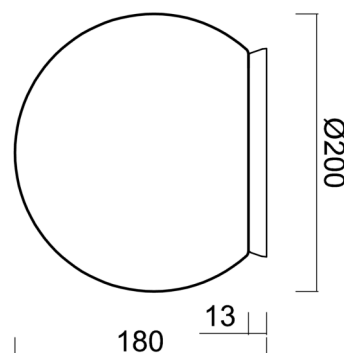

## Technické

Typy svítidel	Klasické on/off
Typ montáže	přisazené
Materiál základny	polykarbonát
Materiál stínidla	polyetylen
Barva základny	černá Ral9005
Barva stínidla	bílá
Držení stínidla	bajonet
Umístění montáže	strop/stěna
Šířka	200 mm
Délka	200 mm
Výška	200 mm
Průměr	Ø 200 mm
Montážní otvor	4xØ5mm
Kabelový vstup	2xØ16mm
Energetická třída	D
Rázová pevnost	IK10
Provozní teplota	od -20°C do +30°C

## Montážní rozměry: