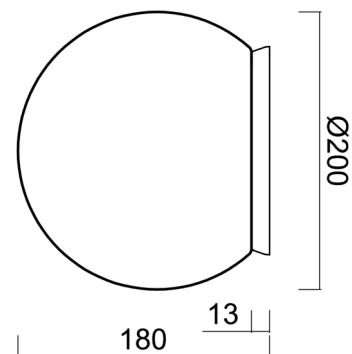

## Technické

Typy svítidel	Klasické on/off
Typ montáže	přisazené
Materiál základny	polykarbonát
Materiál stínidla	polyetylen
Barva základny	chrom
Barva stínidla	bílá
Držení stínidla	bajonet
Umístění montáže	strop/stěna
Šířka	200 mm
Délka	200 mm
Výška	200 mm
Průměr	Ø 200 mm
Montážní otvor	4xØ5mm
Kabelový vstup	2xØ16mm
Energetická třída	D
Rázová pevnost	IK10
Provozní teplota	od -20°C do +30°C